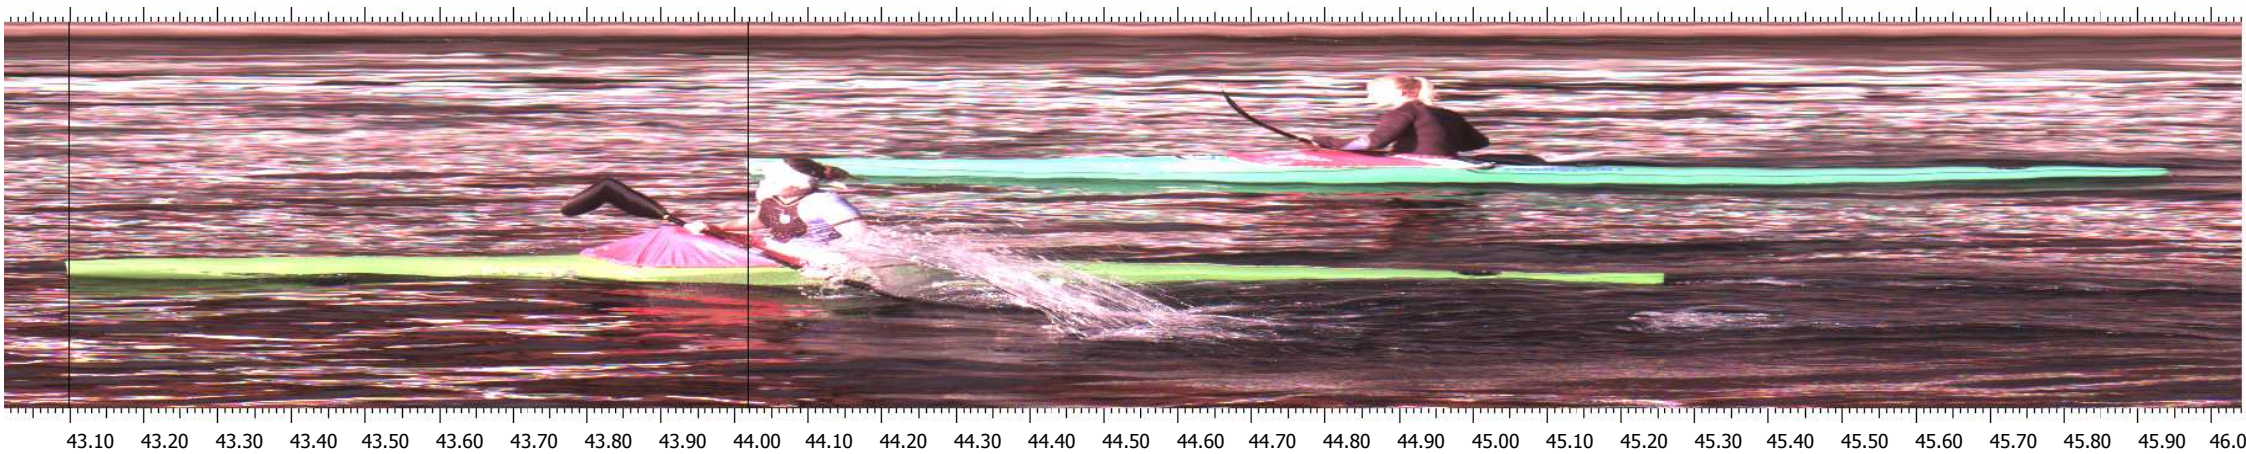

XX Wielka Wioslarska o Puchar Brdy 2011 - Kajaki bieg 1 II

Finish - Meta

Start: 11-09-24 16:11:44.12

Place	Id	First Name	Time	Delta Time	Last Spl	Best Spl	Speed
1	1		32.65	32.65			
2	2		32.91	0.26			

XX Wielka Wioslarska o Puchar Brdy 2011 - Kajaki bieg 2 II**Finish - Meta****Start: 11-09-24 16:12:51.54**

Place	Id	First Name	Time	Delta Time	Last Spl	Best Spl	Speed
1	1		43.10	43.10			
2	2		44.02	0.92			

XX Wielka Wioslarska o Puchar Brdy 2011 - Kajaki bieg 3 II**Finish - Meta****Start: 11-09-24 16:14:07.32**

Place	Id	First Name	Time	Delta Time	Last Spl	Best Spl	Speed
1	1		32.14	32.14			
2	2		32.53	0.39			

Finish - Meta

Start: 11-09-24 16:15:19.59

Place	Id	First Name	Time	Delta Time	Last Spl	Best Spl	Speed
1	1		40.95	40.95			
2	2		43.00	2.05			