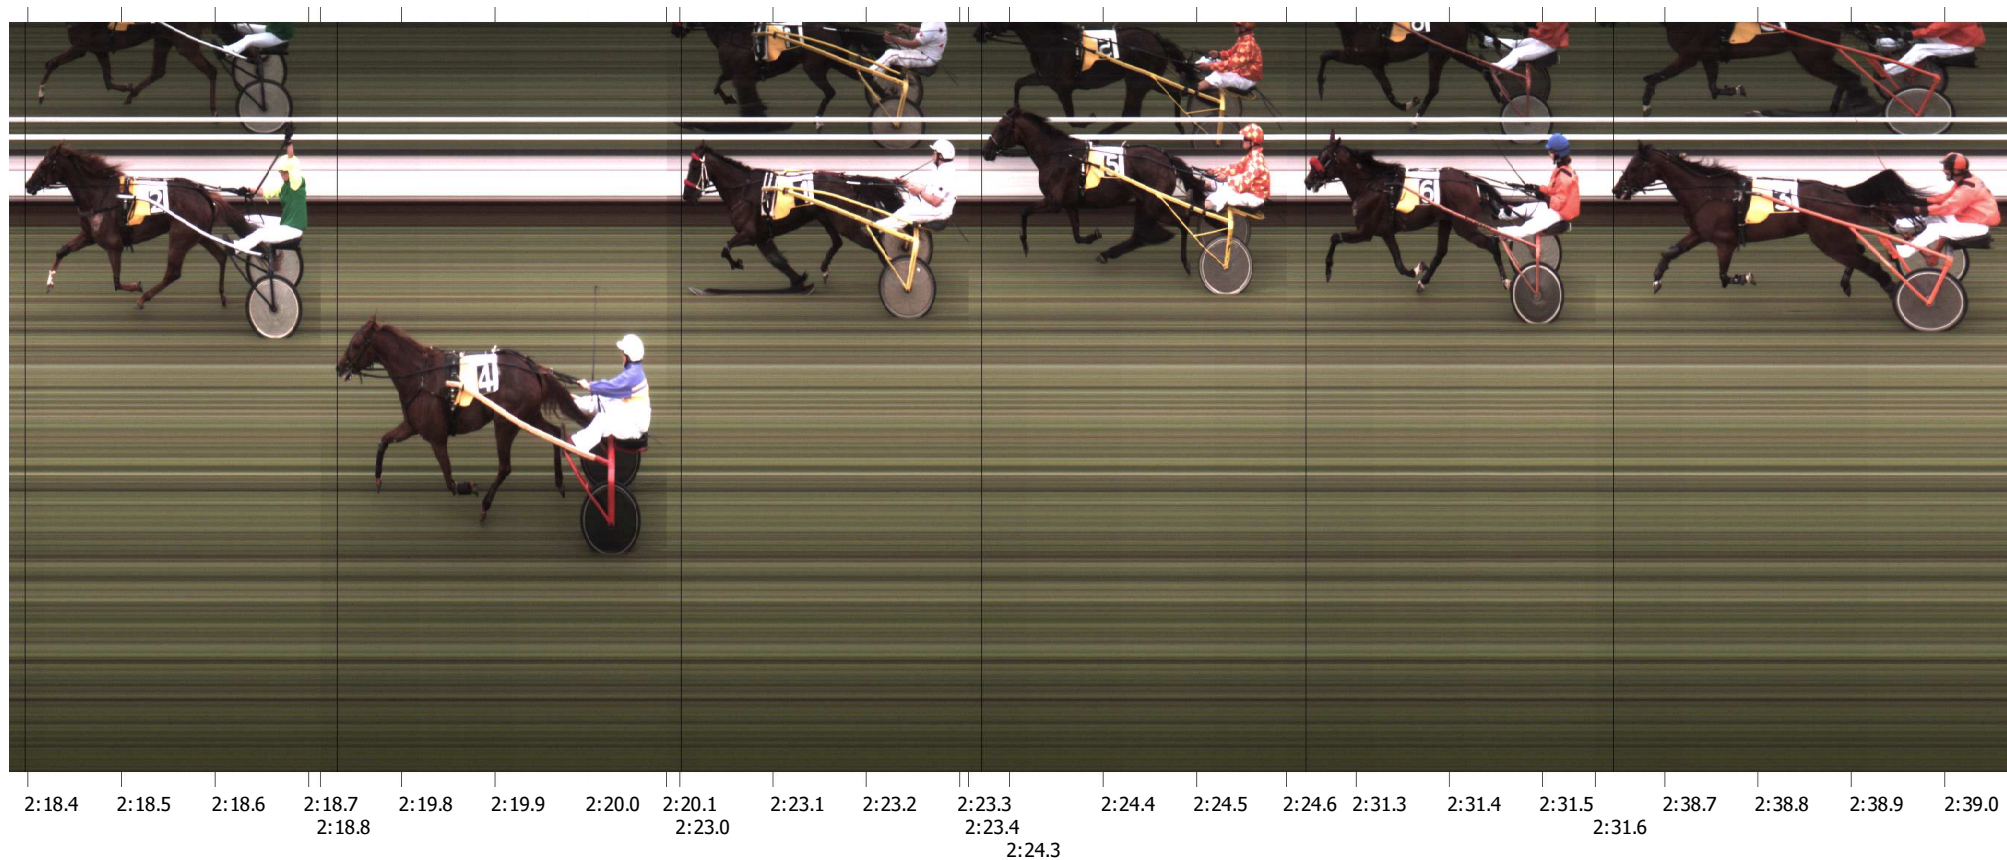

Finish - meta

Start: 13-07-13 17:55:24.6 (Ręczny)

Miej	Num	Jedziec	Koń	Kraj	Czas	Dlugosc	Predkos
1	2	M. Matkowska	RANI d'Orge		2:18.4		49.42
2	4	R. Mateusiak	RIVE DE CLERLANDE		2:19.8	6 3/4	48.93
3	1	B. Novak	SAGA		2:23.1	16 1/4	47.80
4	5	M. Wnorowski	LERA DE BA		2:24.3	6 1/4	47.40
5	6	M. Bończak	VOCEAN		2:31.3	35	45.21
6	3	S. Bagiński	NORKA de MELLERAY		2:38.7	37	43.10