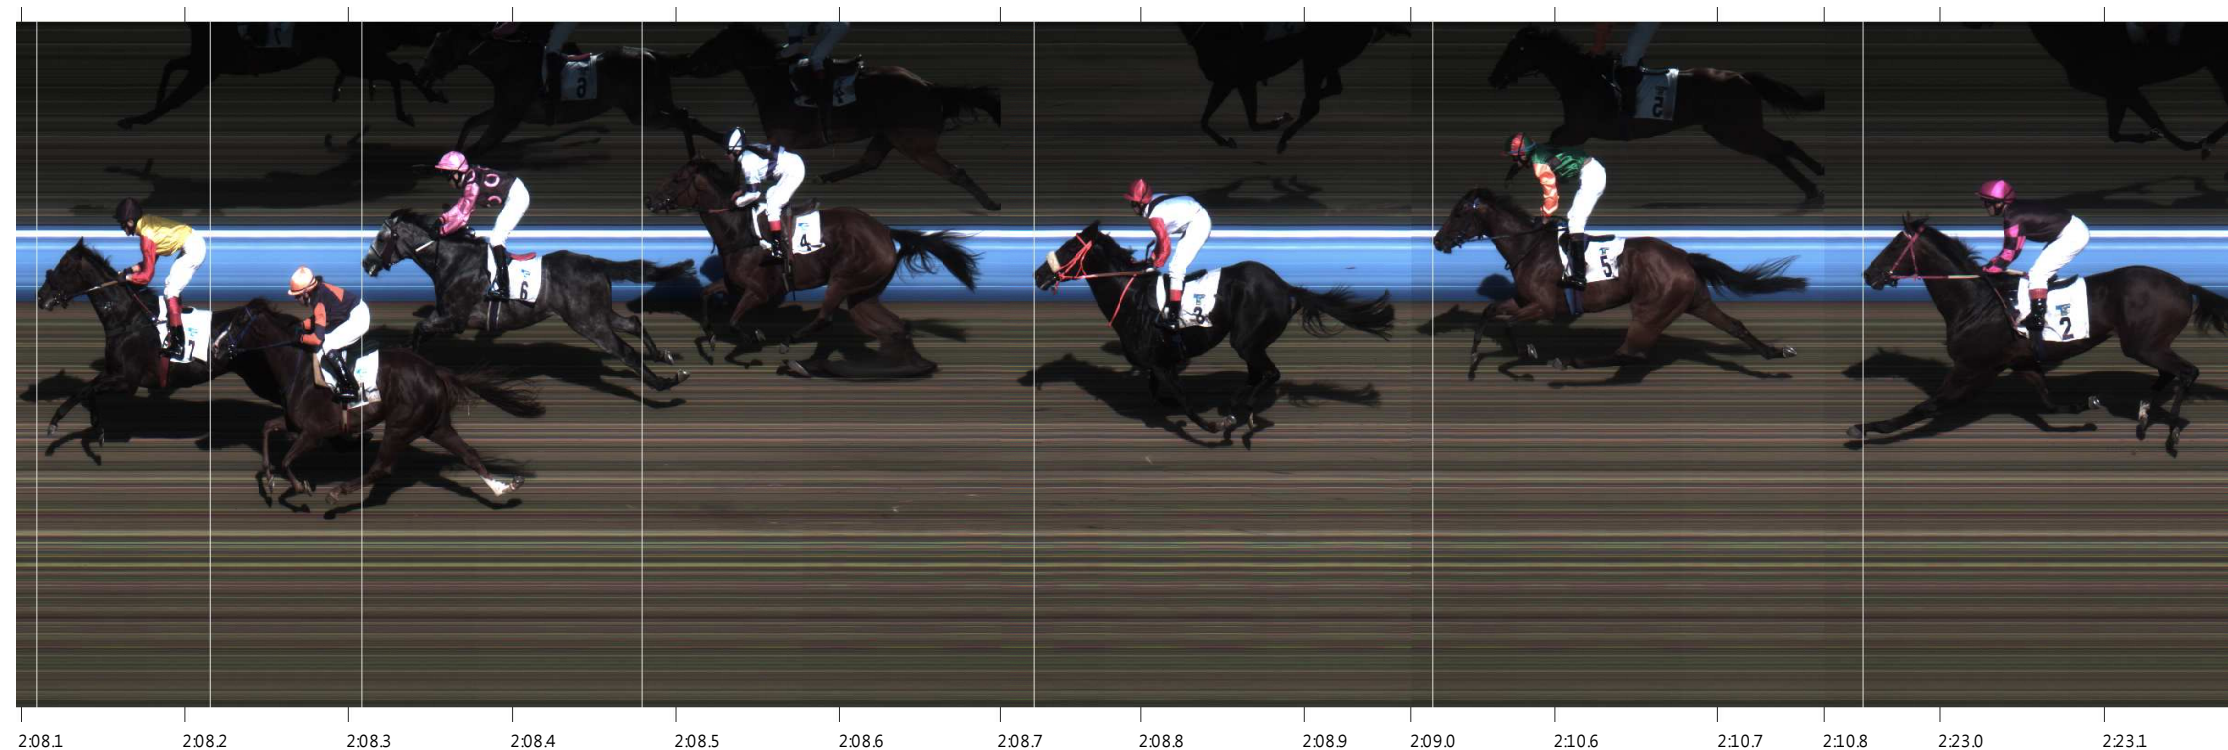

Finish - meta

Start: 14-07-19 16:37:26.8 (Ręczny)

Miej	Num	Jezdziec	Koń	Kraj	Czas	Długosc	Predkosc
1	7	S. Mazur	NANE	POL	2:08.2		56,16
2	1	K. Kamińska	SHILA	POL	2:08.3	1/2	56,12
3	6	M. Srnec	KUDRAT	POL	2:08.4	1/2	56,07
4	4	A. Gil	HAMA	POL	2:08.5	3/4	56,03
5	3	S. Mura	DEMOKRATA	ITA	2:08.8	1 1/4	55,90
6	5	A. Kabardov	NUBILE	RUS	2:10.6	9	55,13
7	2	W. Szymczuk	OLD DOUBLIN	POL	2:23.0	62 1/4	50,35