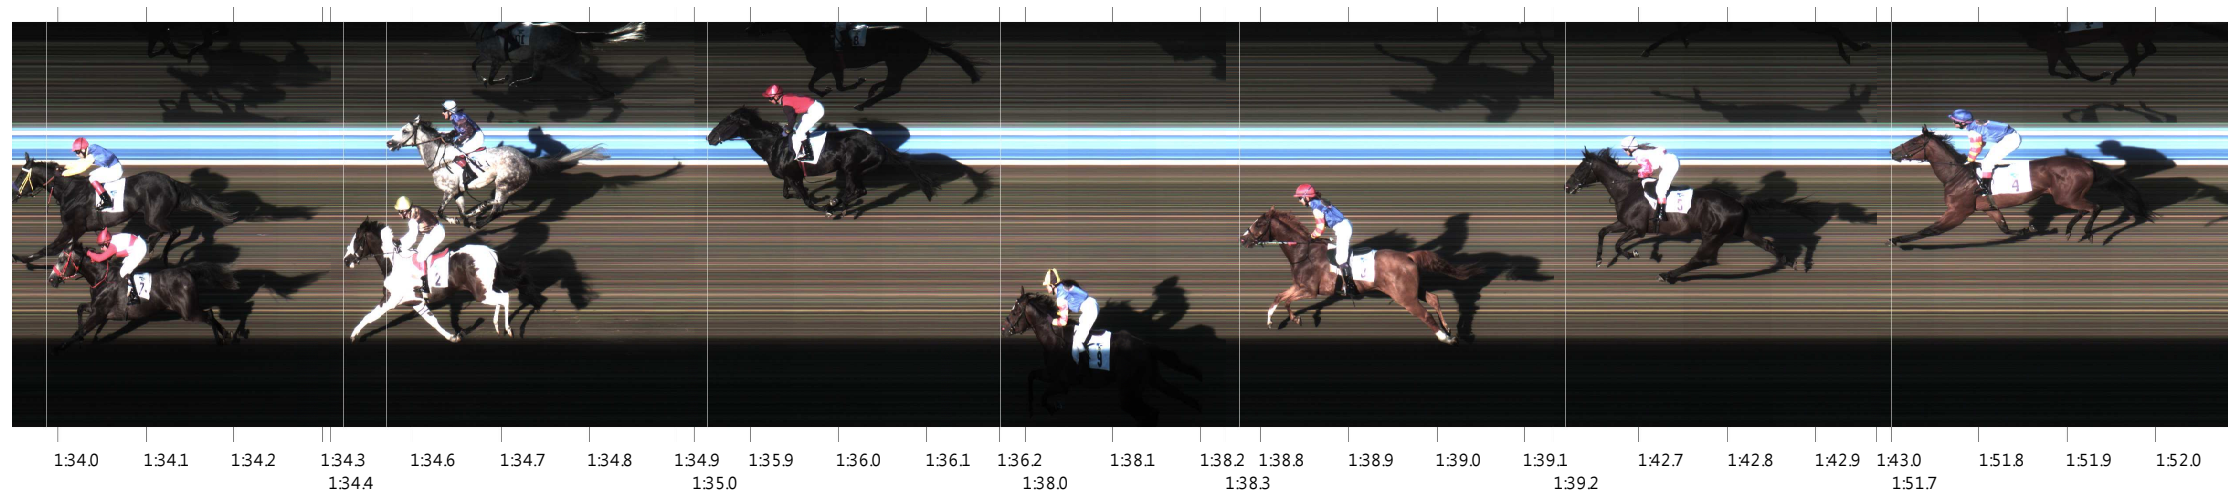

Finish - meta

Start: 14-07-19 18:28:24.4 (Ręczny)

Miej	Num	Jeździec	Koń	Kraj	Czas	Długość	Predkość
1	1	S. Mazur	DIVA	POL	1:34.0		53,62
2	7	C. Fraisl	HARDIA	POL	1:34.0	szyja	53,62
3	2	J. Bieliak	GWARDIA	POL	1:34.6	2 3/4	53,28
4	10	J. Fornal-Laskosz	WEZYR	POL	1:34.6	szyja	53,28
5	8	A. Mazurkiewicz	WOLWER	POL	1:35.9	6 1/2	52,55
6	9	K. Guzdek	DZIEKAN	POL	1:38.0	10 1/2	51,43
7	3	K. Grzybowski	ELZA	POL	1:38.8	4	51,01
8	5	A. Gil	GRYF	POL	1:42.7	19 1/4	49,07
9	4	P. Gluza	GROŻNA	POL	1:51.7	45 1/2	45,12
DNS	6	I. Wojcik	ENIGMA	POL			