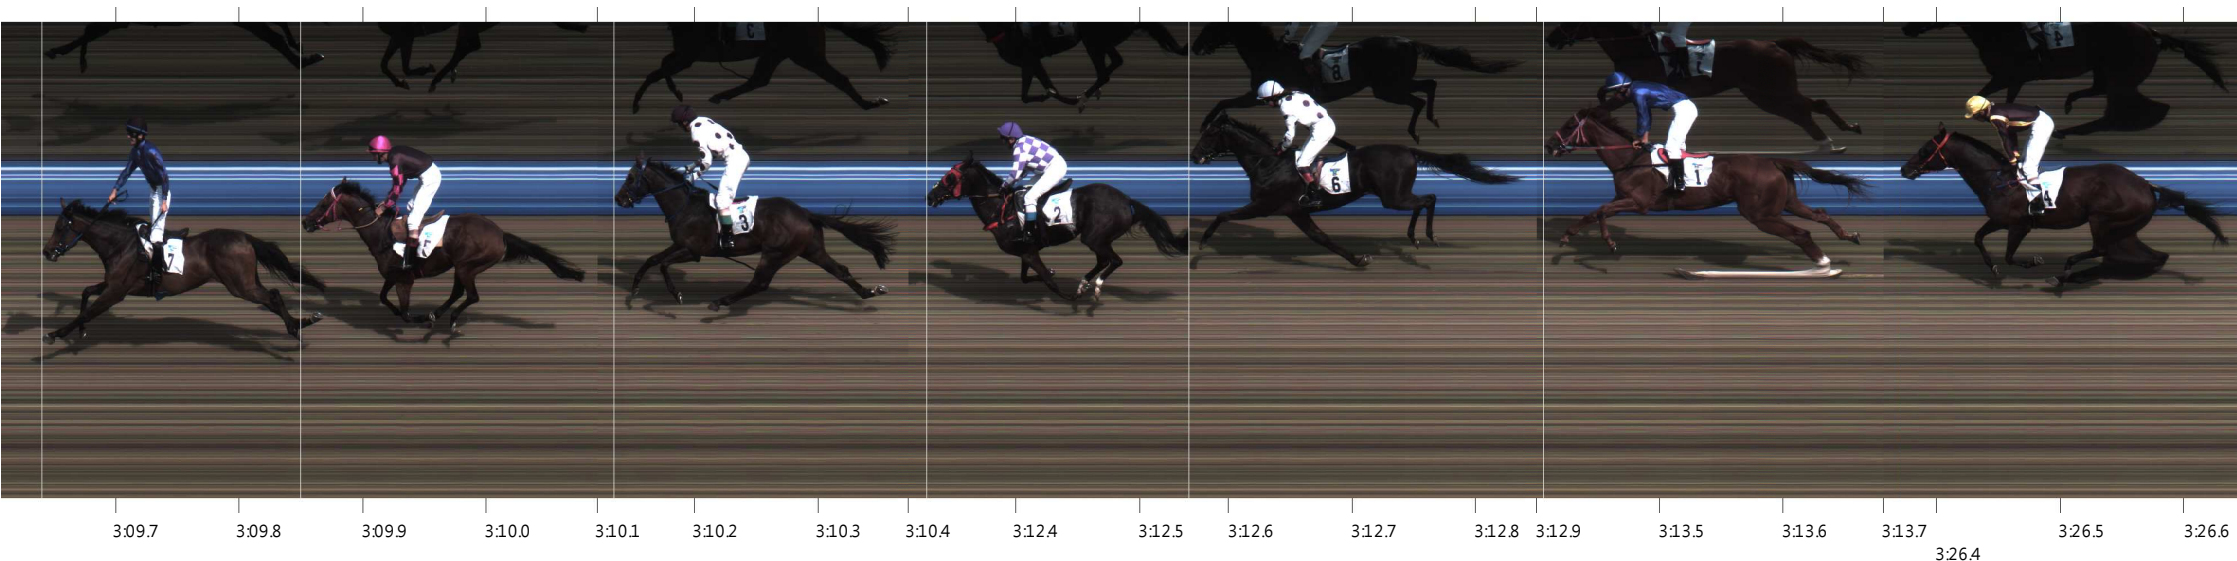

Finish - meta

Start: 14-07-20 15:31:53.1 (Ręczny)

Miej	Num	Jezdziec	Koń	Kra	Czas	Dlugosc	Predkosc
1	7	A. Kabardov	ISUZU	POL	3:09.7		53,14
2	5	Z. Lica	SCALONI	POL	3:09.9	1	53,08
3	3	P. Gogolewski	SOPRAN BEST	POL	3:10.2	1 1/2	53,00
4	2	R.-G-Panczew	KREWETKA	POL	3:12.4	11	52,39
5	6	P. Etna	RIMIGLIANO	POL	3:12.6	1	52,34
6	1	T. Pastuszka	SALOPA	POL	3:13.5	4 1/4	52,09
7	4	P. Dębowski	TWÓJ KSIĄŻE	POL	3:26.4	64 3/4	48,84