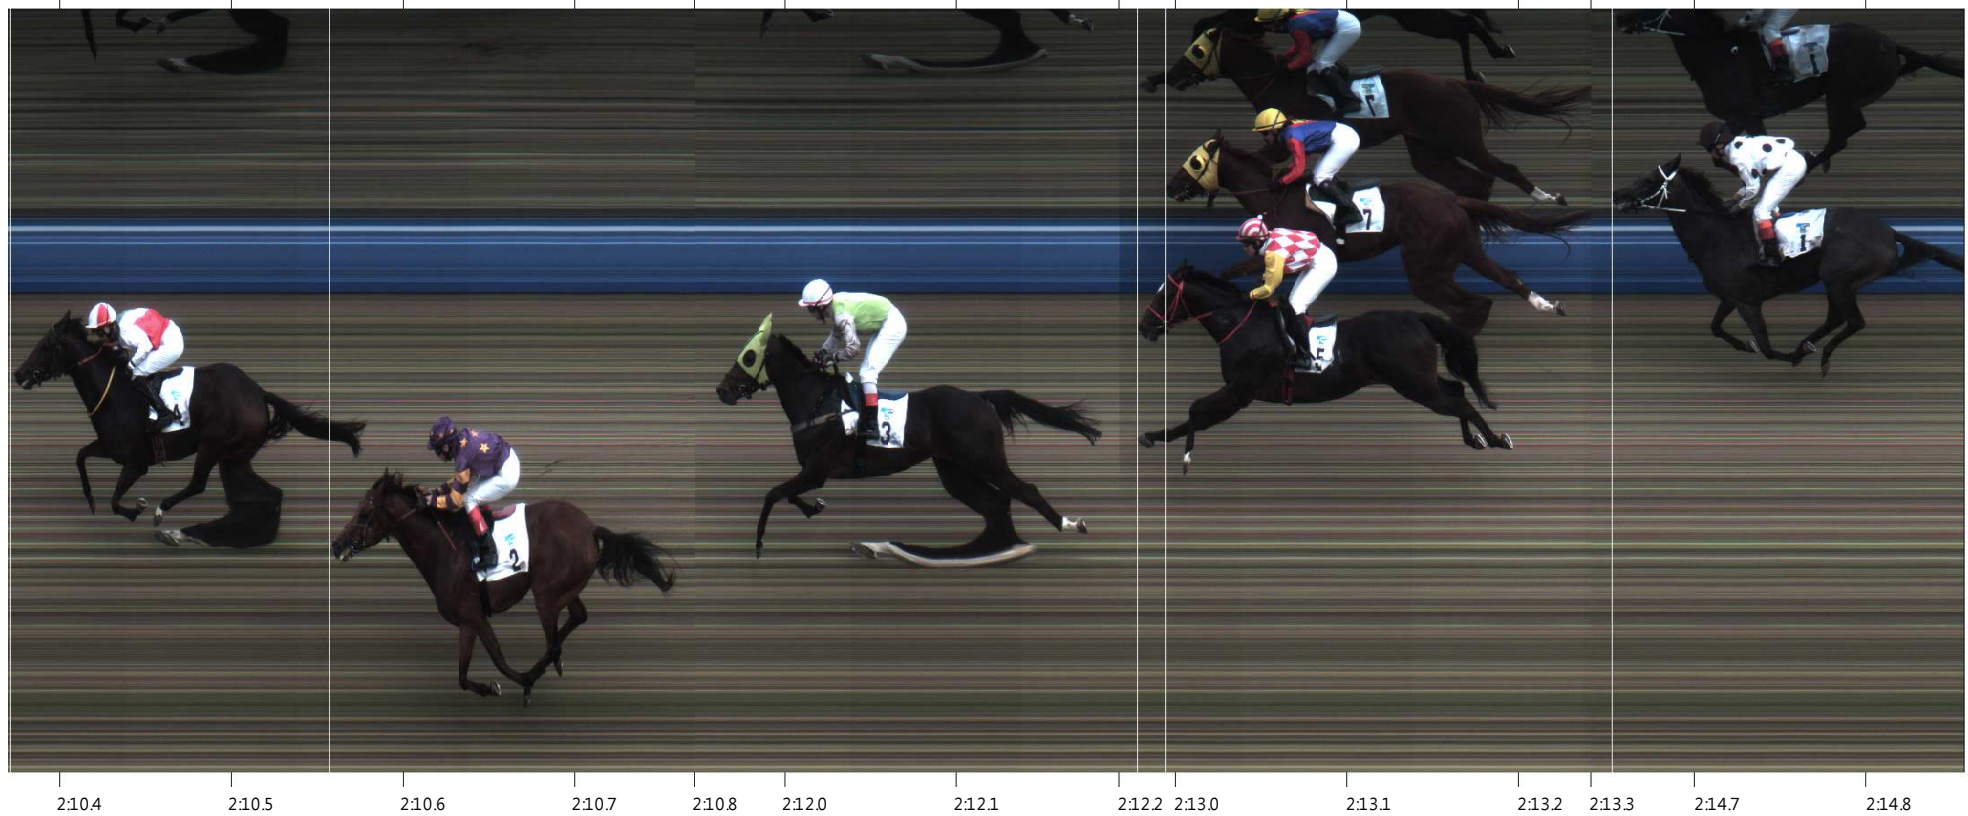

Finish - meta

Start: 14-07-20 16:05:09.0 (Ręczny)

Miej	Num	Jezdziec	Koń	Kra	Czas	Dlugosc	Predkosc
1	4	M. Srnec	SUMI	CZE	2:10.4		55,21
2	2	S. Mazur	CHARBINGER	POL	2:10.6	1	55,13
3	3	S. Mura	ESSEA	ITA	2:12.0	7	54,55
4	5	C. Fraisl	BENJO	POL	2:13.0	5	54,14
5	7	K. Kamińska	SOPRAN CLOKEER	POL	2:13.0	g <sup>3</sup> owa	54,14
6	1	K. Grzybowski	SOPRAN GIGLI	POL	2:14.7	8 1/4	53,45