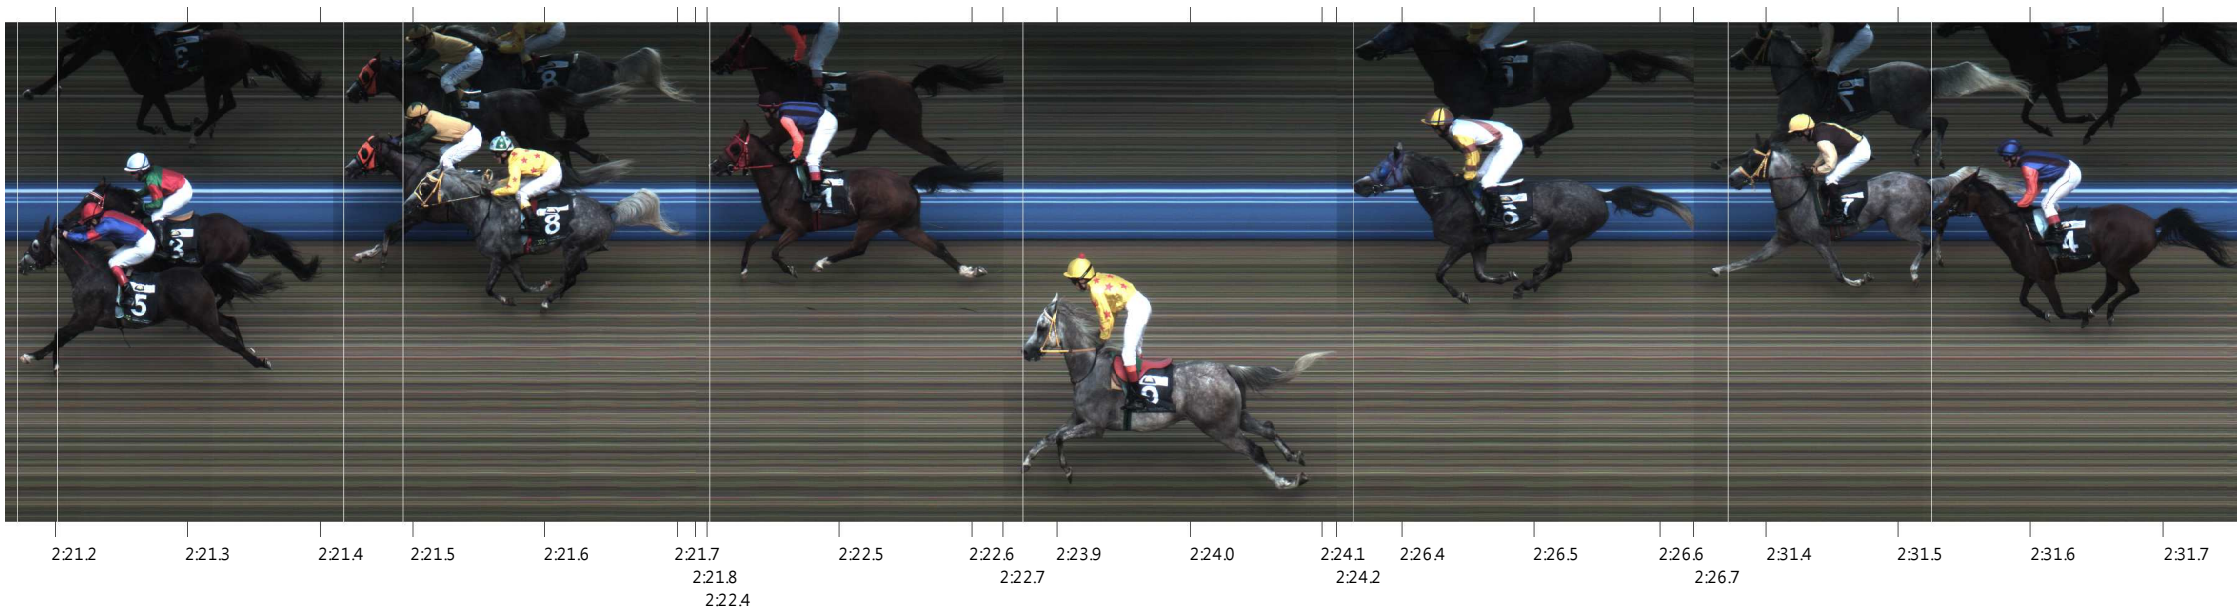

Finish - meta

Start: 14-07-20 16:39:35.6 (Ręczny)

Miej	Num	Jezdziec	Koń	Kra	Czas	Dlugosc	Predkosc
1	5	S. Mazur	ESPONNA	POL	2:21.2		50,99
2	3	K. Kamińska	WIERZBIN	POL	2:21.3	szyja	50,96
3	2	A. Mazurkiewicz	SIREGO	POL	2:21.5	1 1/4	50,88
4	8	I. Wójcik	WASILEW	POL	2:21.5	szyja	50,88
5	1	S. Mura	MANGA	ITA	2:22.5	4 1/2	50,53
6	9	K. Grzybowski	ETNUM PSYCHE	POL	2:23.9	7 1/4	50,03
7	6	A. Kabardov	CAFUSO	RUS	2:26.4	12 1/2	49,18
8	7	M.Srnec	METROPOLITAN	CZE	2:31.4	25	47,56
9	4	W. Szymczuk	GANIMA	POL	2:31.6	3/4	47,49