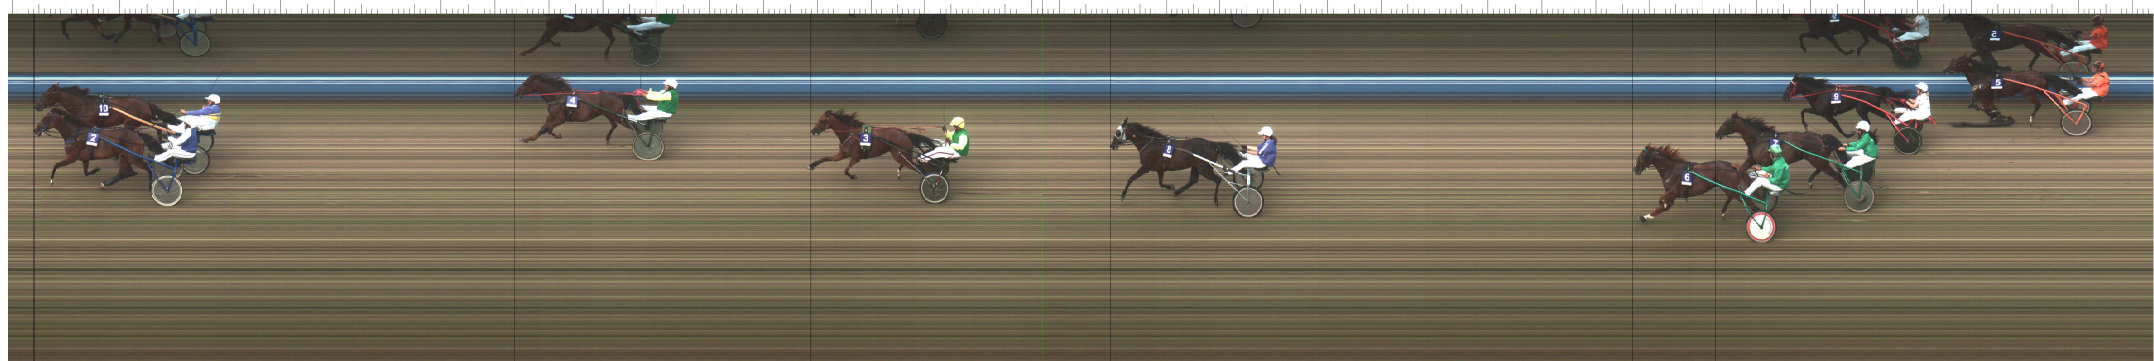

Finish - meta

Start: 14-07-26 18:58:22.73

3:10.80 3:11.00 3:11.20 3:11.40 3:11.60 3:11.80 3:12.00 3:12.20 3:12.40 3:12.60 3:12.70 3:14.80 3:14.90 3:15.10 3:15.30 3:15.50 3:15.70 3:15.90 3:16.10 3:16.30 3:16.50 3:16.70  
 3:10.90 3:11.10 3:11.30 3:11.50 3:11.70 3:11.90 3:12.10 3:12.30 3:12.50 3:12.72 3:15.00 3:15.20 3:15.40 3:15.60 3:15.80 3:16.00 3:16.20 3:16.40 3:16.60

Miej	Num	Jedziec	Koń	Czas	Predkosc
1	2	Ł. Kuryś	TRIBAL DANCE	3:10.841	45.27
2	10	R. Mateusiak	USITA	3:10.842	45.27
3	4	L. Piotrowski	ROMY DU MORET	3:11.735	45.06
4	3	T. Salivonchyk	RAYA PERRINE	3:12.289	44.93
5	8	Z. Graczyk	SUPER MORAINVILLE	3:14.795	44.35
6	6	B. Żakowski	UTAH SNOB	3:15.770	44.13
7	7	W. Gómiak	QUALMINA	3:15.923	44.10
8	5	S. Bagiński	VOCEAN	3:16.347	44.00
DQ	1	M. Kieniksman	SERENADE DU BETZ		
DQ	9	M. Frontczak	NITISA JOSSELYN		