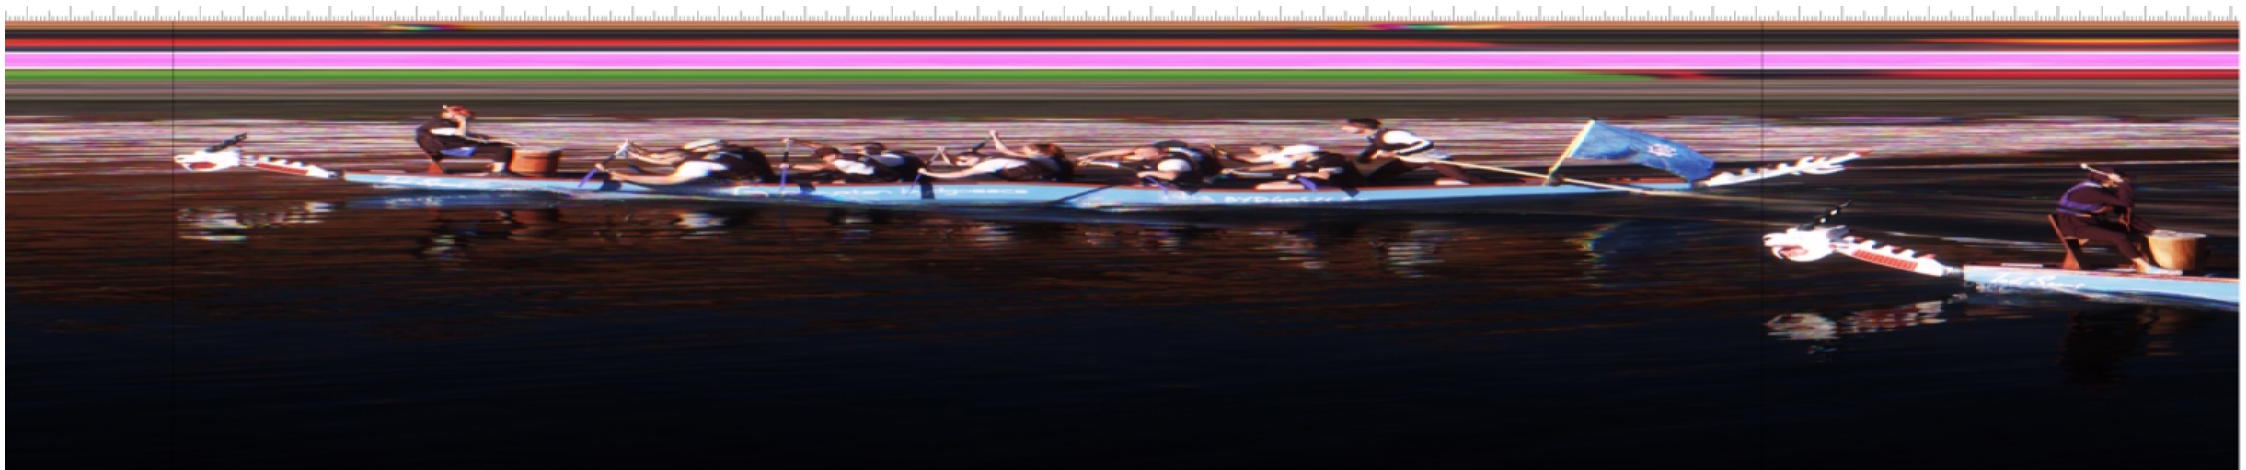

XXIII Wielka Wioślarska - Smocze para 1**Finish - meta****Start: 14-09-27 16:35:29.57**

28.60 28.80 29.00 29.20 29.40 29.60 29.80 30.00 30.20 30.40 30.60 30.80 31.00 31.20 31.40 31.60 31.80 32.00 32.20 32.40 32.60 32.80 33.00 33.20 33.40 33.60
28.70 28.90 29.10 29.30 29.50 29.70 29.90 30.10 30.30 30.50 30.70 30.90 31.10 31.30 31.50 31.70 31.90 32.10 32.30 32.50 32.70 32.90 33.10 33.30 33.50 33.70

Mсце	Numer Tor	Nazwisko	Czas	Roznica	Chrono
1	2	Komendy Wojewódzkiej Policji	28.94	28.94	
2	1	Centrum Szkolenia Sił Połączony	32.62	3.68	

XXIII Wielka Wioślarska -**Finish - meta****Start: 14-09-27 16:41:54.77**