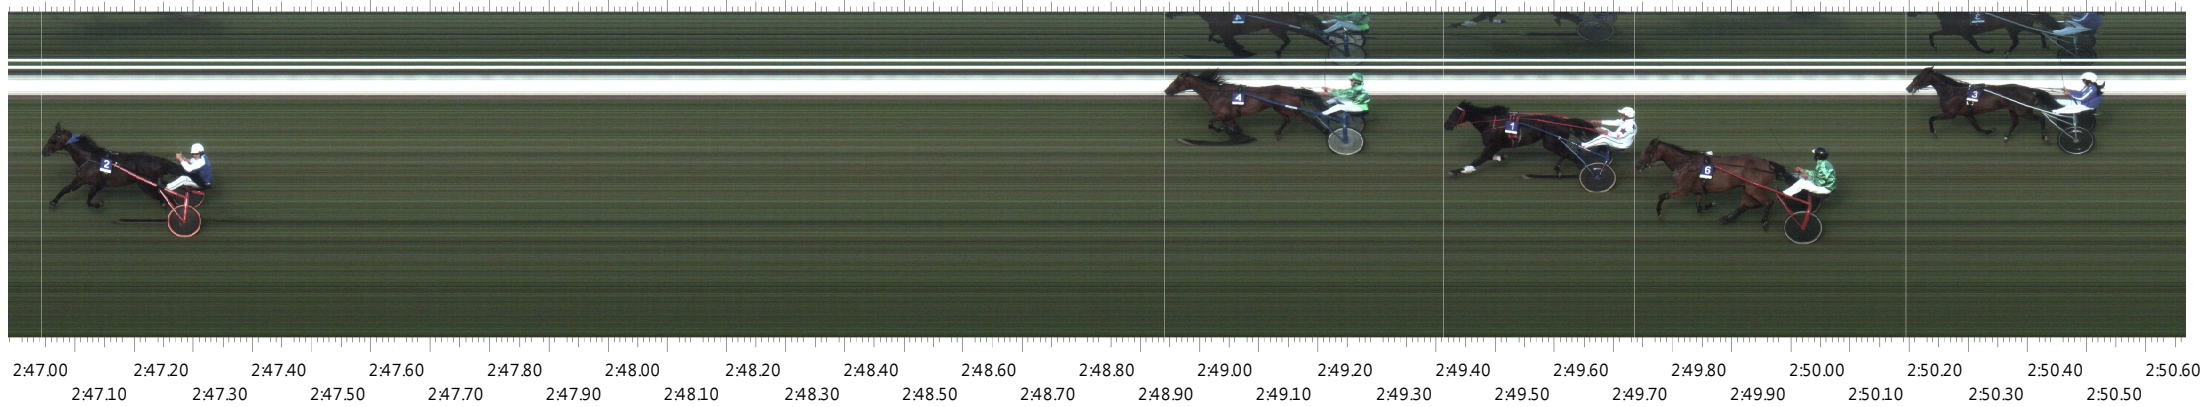

Finish - meta

Start: 15-07-24 17:30:23.93

| Tor | Miej | Num | Jedziec | Koń | Czas | Długosc | Predkosc |
|-----|------|-----|-------------|--------------------|---------|---------|----------|
| | 1 | 2 | Ł. Kuryś | ASPER DE CASSANDRA | 2:47.05 | 9 1/2 | 45,26 |
| | 2 | 4 | P. Żakowska | SOURCE DU TREMBLAY | 2:48.95 | 2 1/4 | 44,75 |
| | 3 | 1 | W. Kałuża | NITISA JOSSELYN | 2:49.42 | 1 1/2 | 44,62 |
| | 4 | 6 | B. Żakowski | THETIS DES NEUZY | 2:49.74 | 2 1/4 | 44,54 |
| | 5 | 3 | W. Górniak | BLIS D'ALCI | 2:50.20 | | 44,42 |