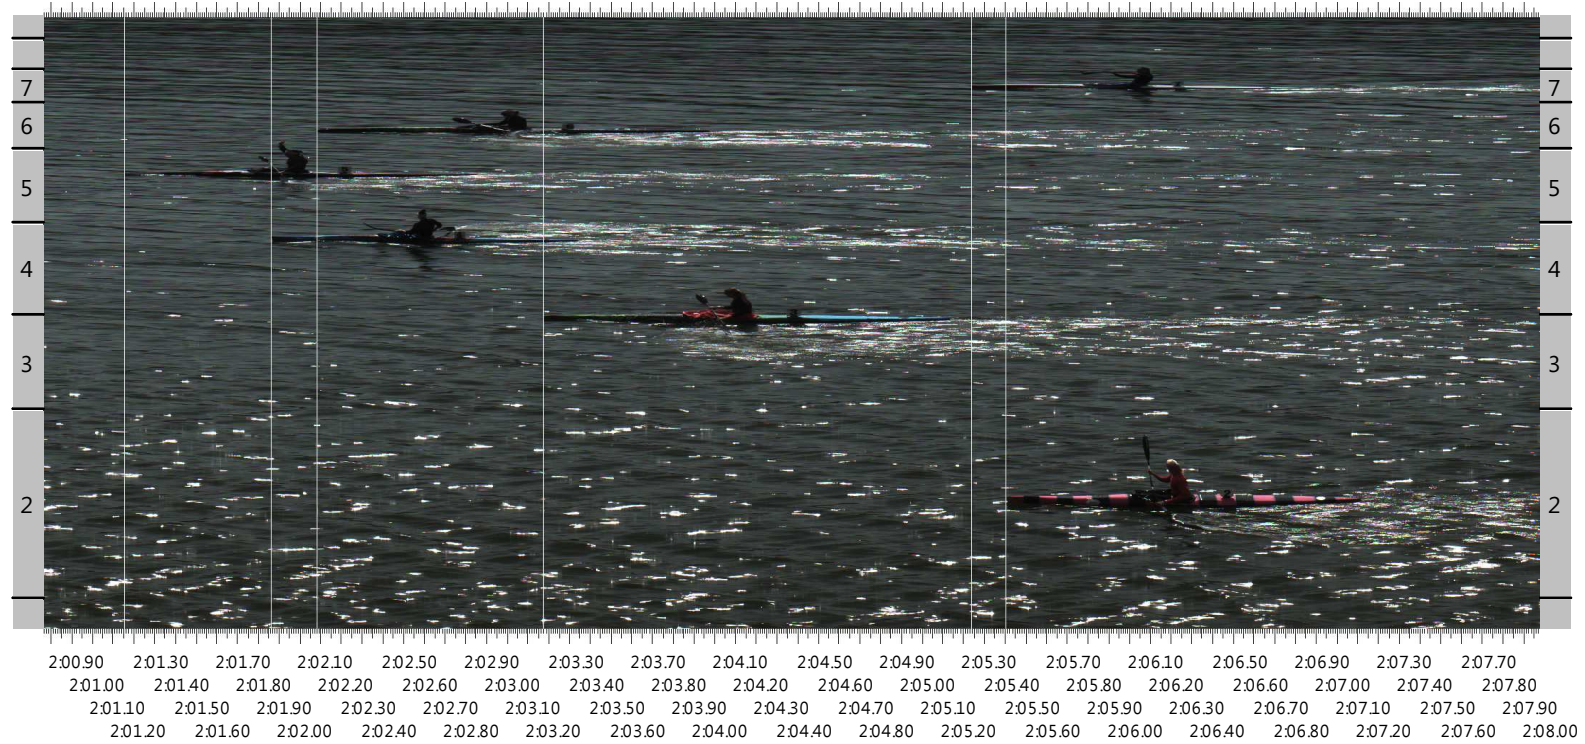

## I Regaty Eliminacyjne Seniorów - 036 K-1 500m seniorek F A

Finish - meta

Start: 16-05-01 10:52:49.74

Mсце	Tor	Nazwisko	Klub	Czas	Roznica	Predkosć
1	5			2:01.26	2:01.26	14.85
2	4			2:01.97	0.71	14.76
3	6			2:02.18	0.21	14.73
4	3			2:03.27	1.09	14.60
5	7			2:05.34	2.07	14.36
6	2			2:05.51	0.17	14.34
7	1			2:09.12	3.61	13.94
8	8			2:09.61	0.49	13.89
9	9			2:11.60	1.99	13.68