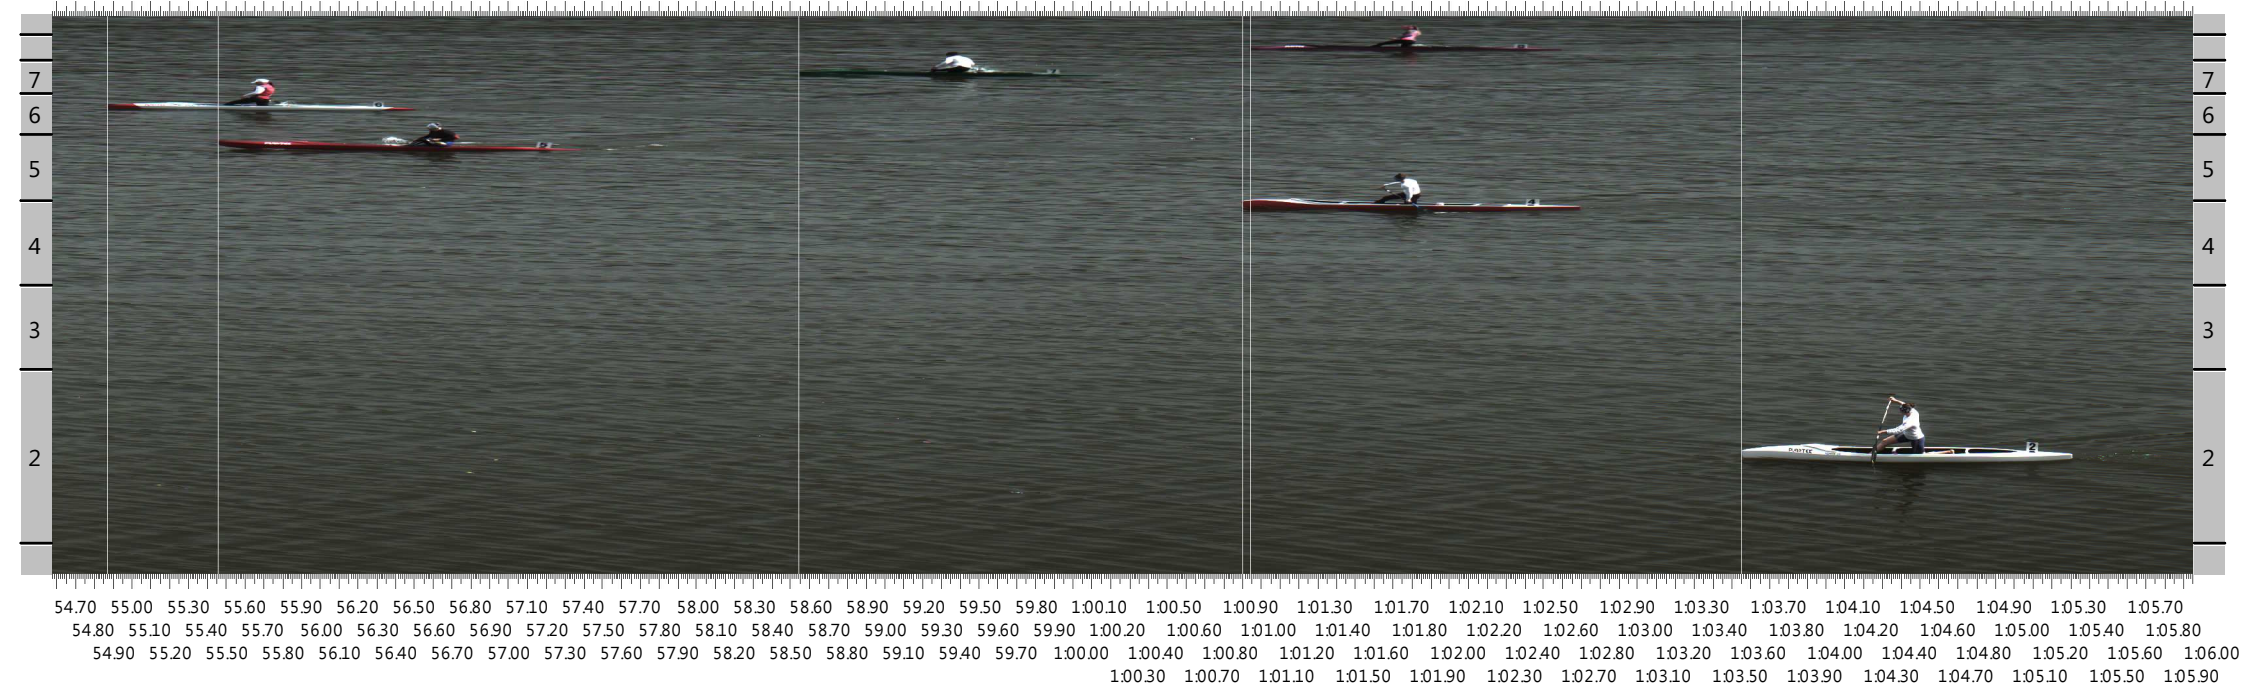

Finish - meta

Start: 16-05-01 15:19:20.99

Mсце	Tor	Nazwisko	Klub	Czas	Roznica	Predkosć
1	6			54.97	54.97	13.10
2	5			55.56	0.59	12.96
3	7			58.65	3.09	12.28
4	4			1:01.00	2.35	11.80
5	8			1:01.05	0.05	11.80
6	2			1:03.65	2.60	11.31
7	3			1:17.74	14.09	9.26