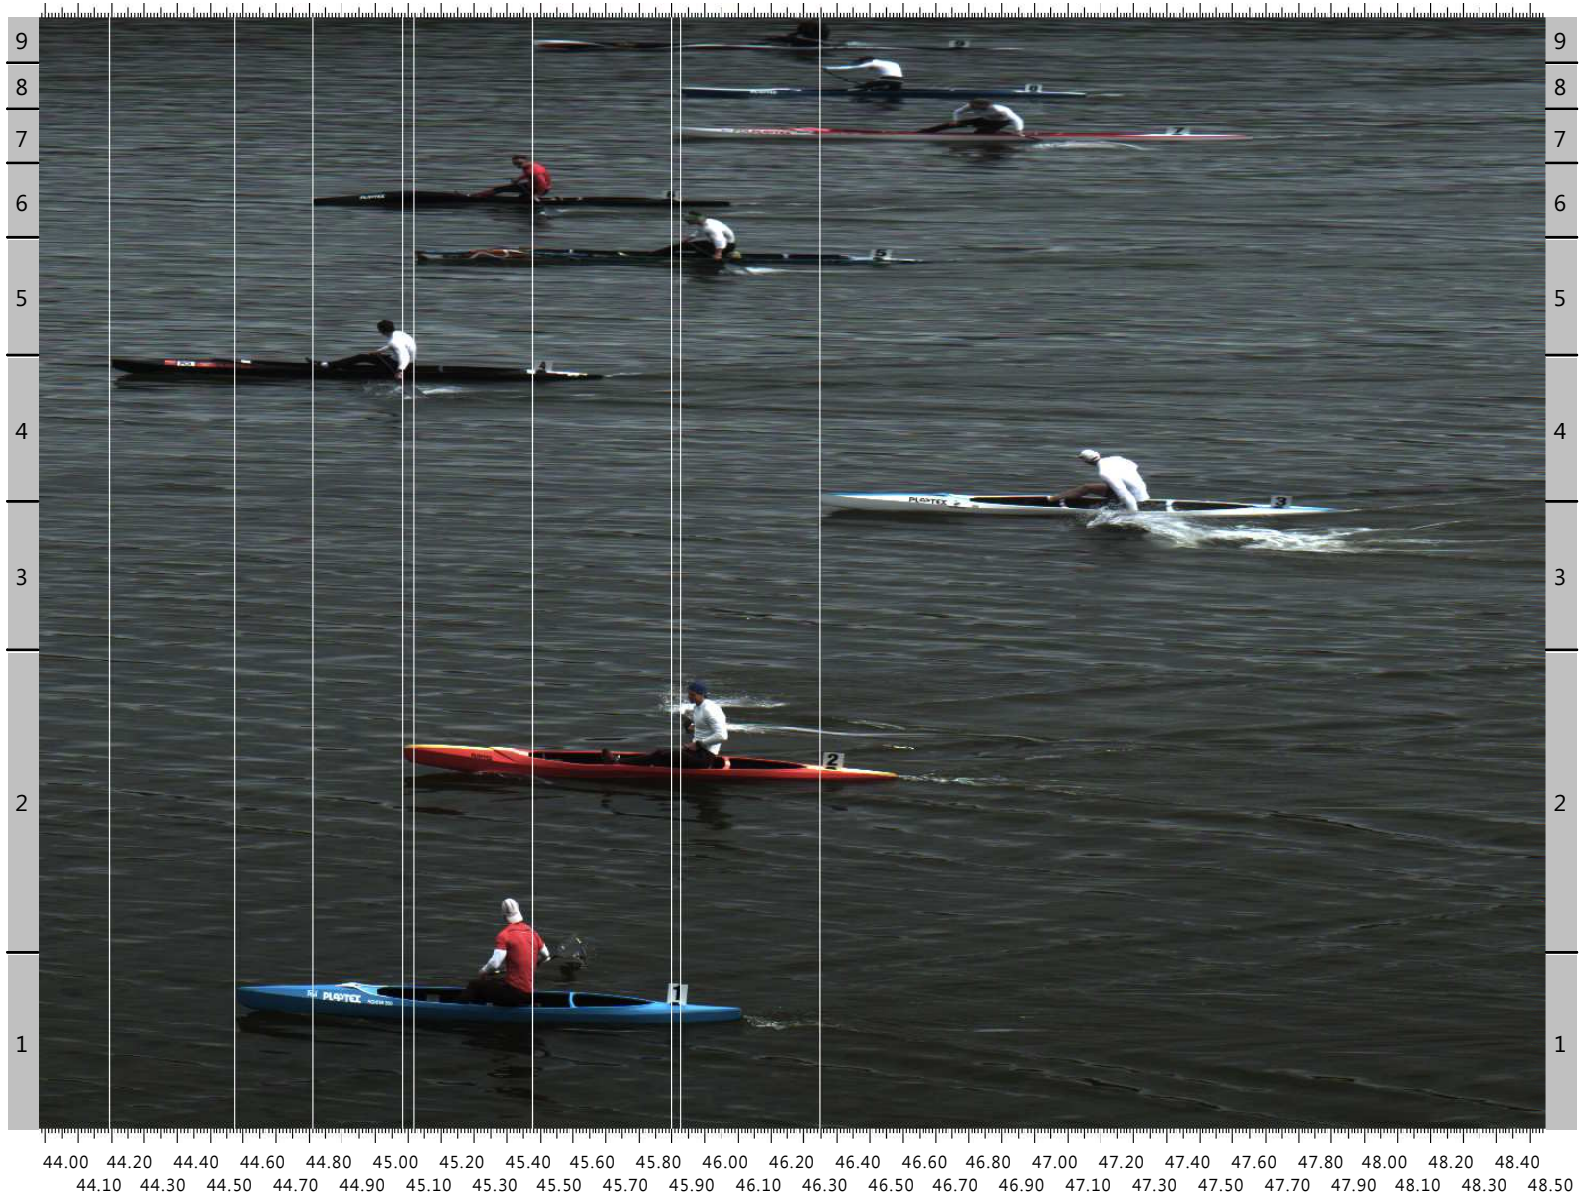

Finish - meta

Start: 16-05-01 15:46:43.55

Mсце	Tor	Nazwisko	Klub	Czas	Roznica	Predkosc
1	4			44.20	44.20	16.29
2	1			44.58	0.38	16.15
3	6			44.81	0.23	16.07
4	2			45.09	0.28	15.97
5	5			45.12	0.03	15.96
6	9			45.48	0.36	15.83
7	7			45.90	0.42	15.69
8	8			45.93	0.03	15.68
9	3			46.35	0.42	15.54