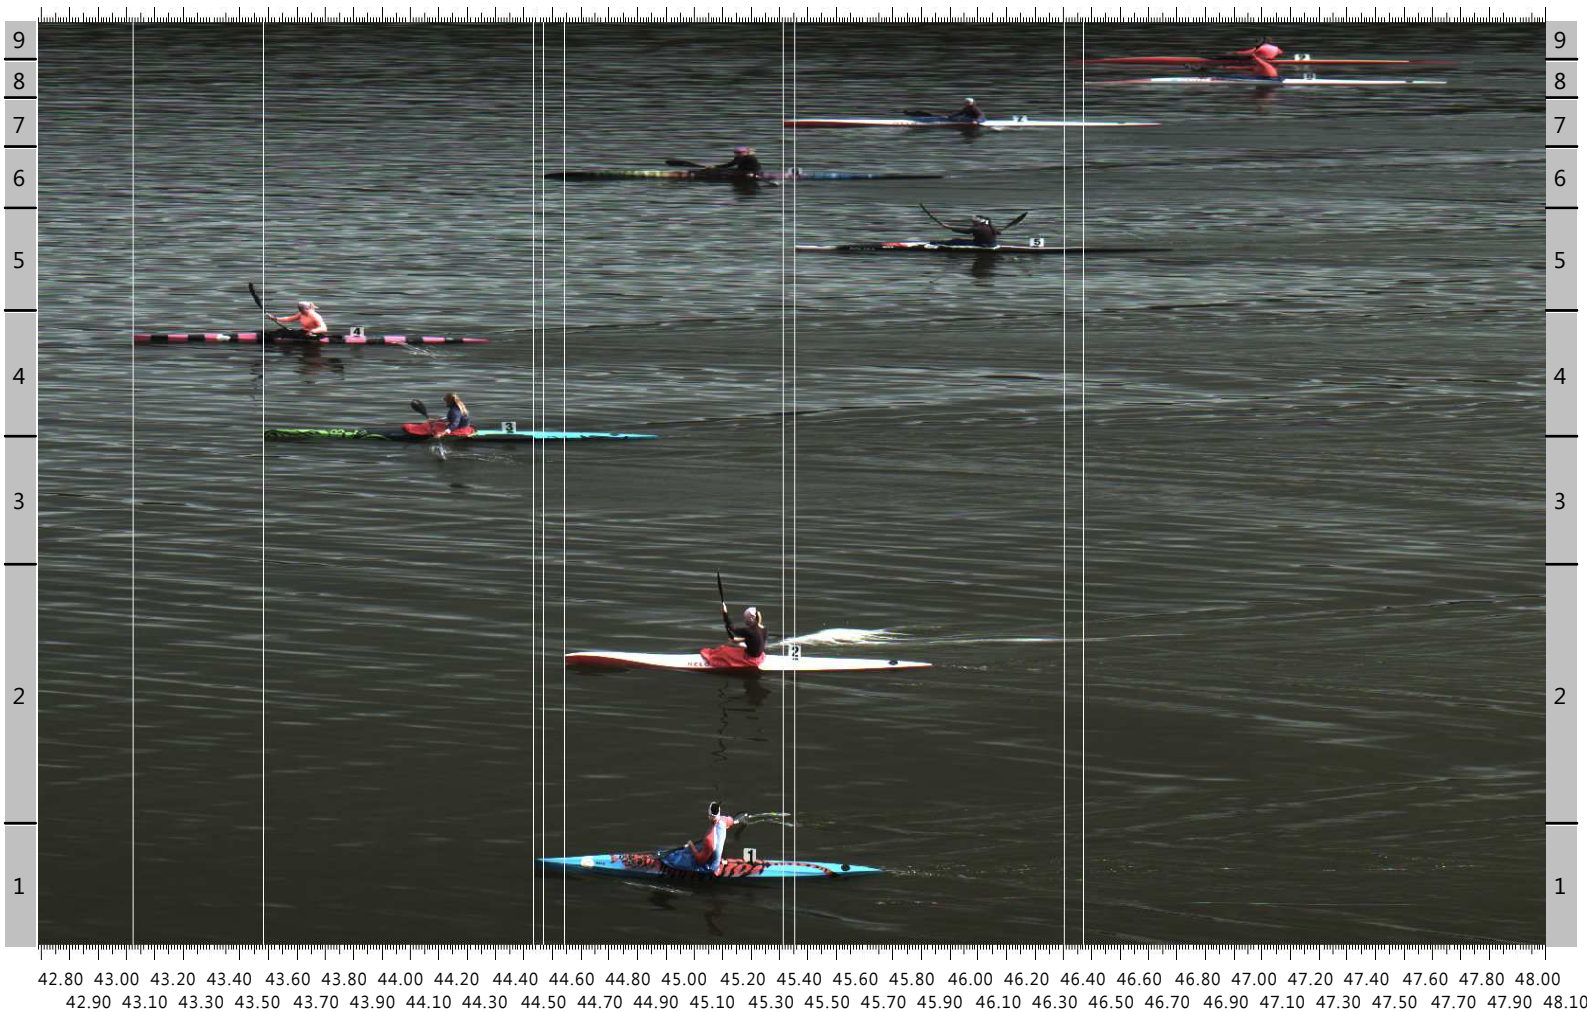

Finish - meta

Start: 16-05-01 15:53:47.62

Mсце	Tor	Nazwisko	Klub	Czas	Roznica	Predkosc
1	4			43.13	43.13	16.70
2	3			43.59	0.46	16.52
3	1			44.54	0.95	16.17
4	6			44.57	0.03	16.15
5	2			44.65	0.08	16.13
6	7			45.42	0.77	15.85
7	5			45.46	0.04	15.84
8	9			46.41	0.95	15.52
9	8			46.48	0.07	15.49