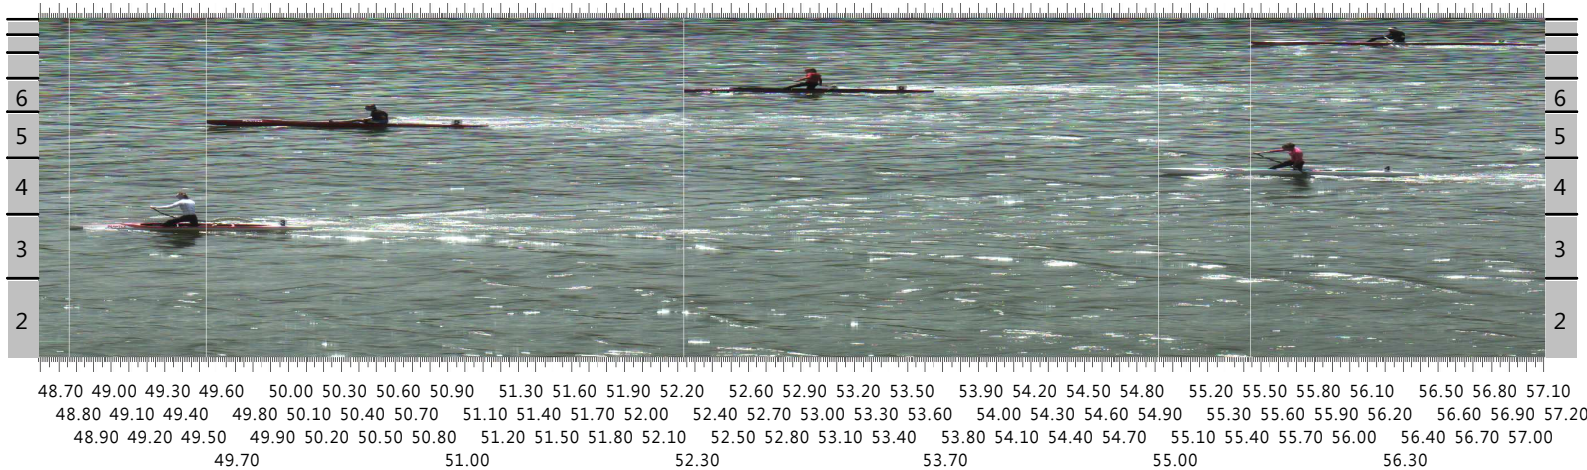

Finish - meta

Start: 16-06-18 11:21:04.54

Mсце	Tor	Nazwisko	Czas	Roznica	Predkosc
1	3		48.86	48.86	14.74
2	5		49.64	0.78	14.51
3	6		52.34	2.70	13.76
4	4		55.03	2.69	13.09
5	8		55.55	0.52	12.96
6	7		59.94	4.39	12.01
7	9		1:02.85	2.91	11.46