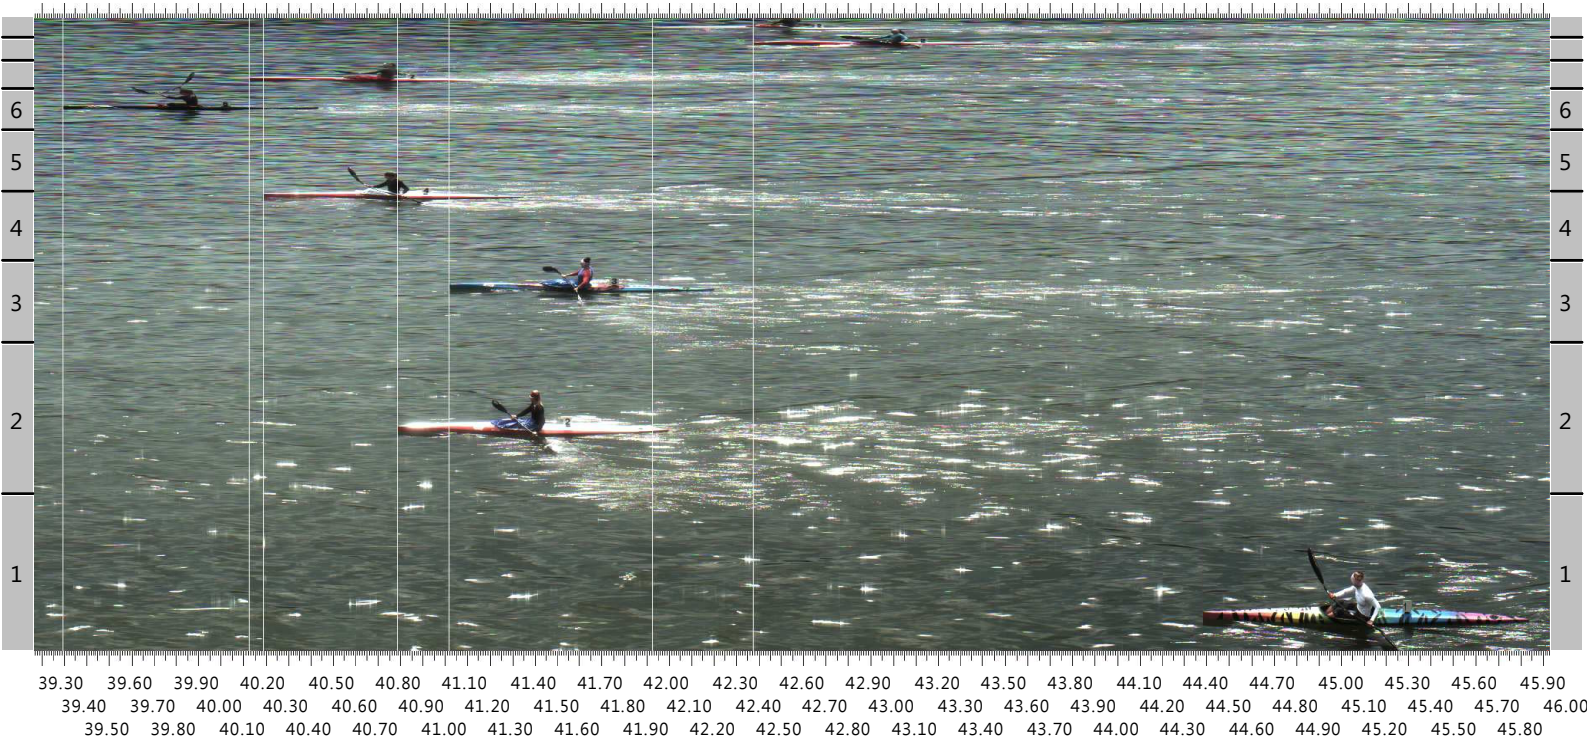

Finish - meta

Start: 16-06-18 11:34:43.46

39.30 39.60 39.90 40.20 40.50 40.80 41.10 41.40 41.70 42.00 42.30 42.60 42.90 43.20 43.50 43.80 44.10 44.40 44.70 45.00 45.30 45.60 45.90
 39.40 39.70 40.00 40.30 40.60 40.90 41.20 41.50 41.80 42.10 42.40 42.70 43.00 43.30 43.60 43.90 44.20 44.50 44.80 45.10 45.40 45.70 46.00
 39.50 39.80 40.10 40.40 40.70 41.00 41.30 41.60 41.90 42.20 42.50 42.80 43.10 43.40 43.70 44.00 44.30 44.60 44.90 45.20 45.50 45.80

Mсце	Tor	Nazwisko	Czas	Roznica	Predkosc
1	6		39.40	39.40	18.28
2	7		40.23	0.83	17.90
3	4		40.29	0.06	17.87
4	2		40.89	0.60	17.61
5	3		41.12	0.23	17.51
6	9		42.03	0.91	17.13
7	8		42.48	0.45	16.95
8	1		44.49	2.01	16.19
DNS	5				