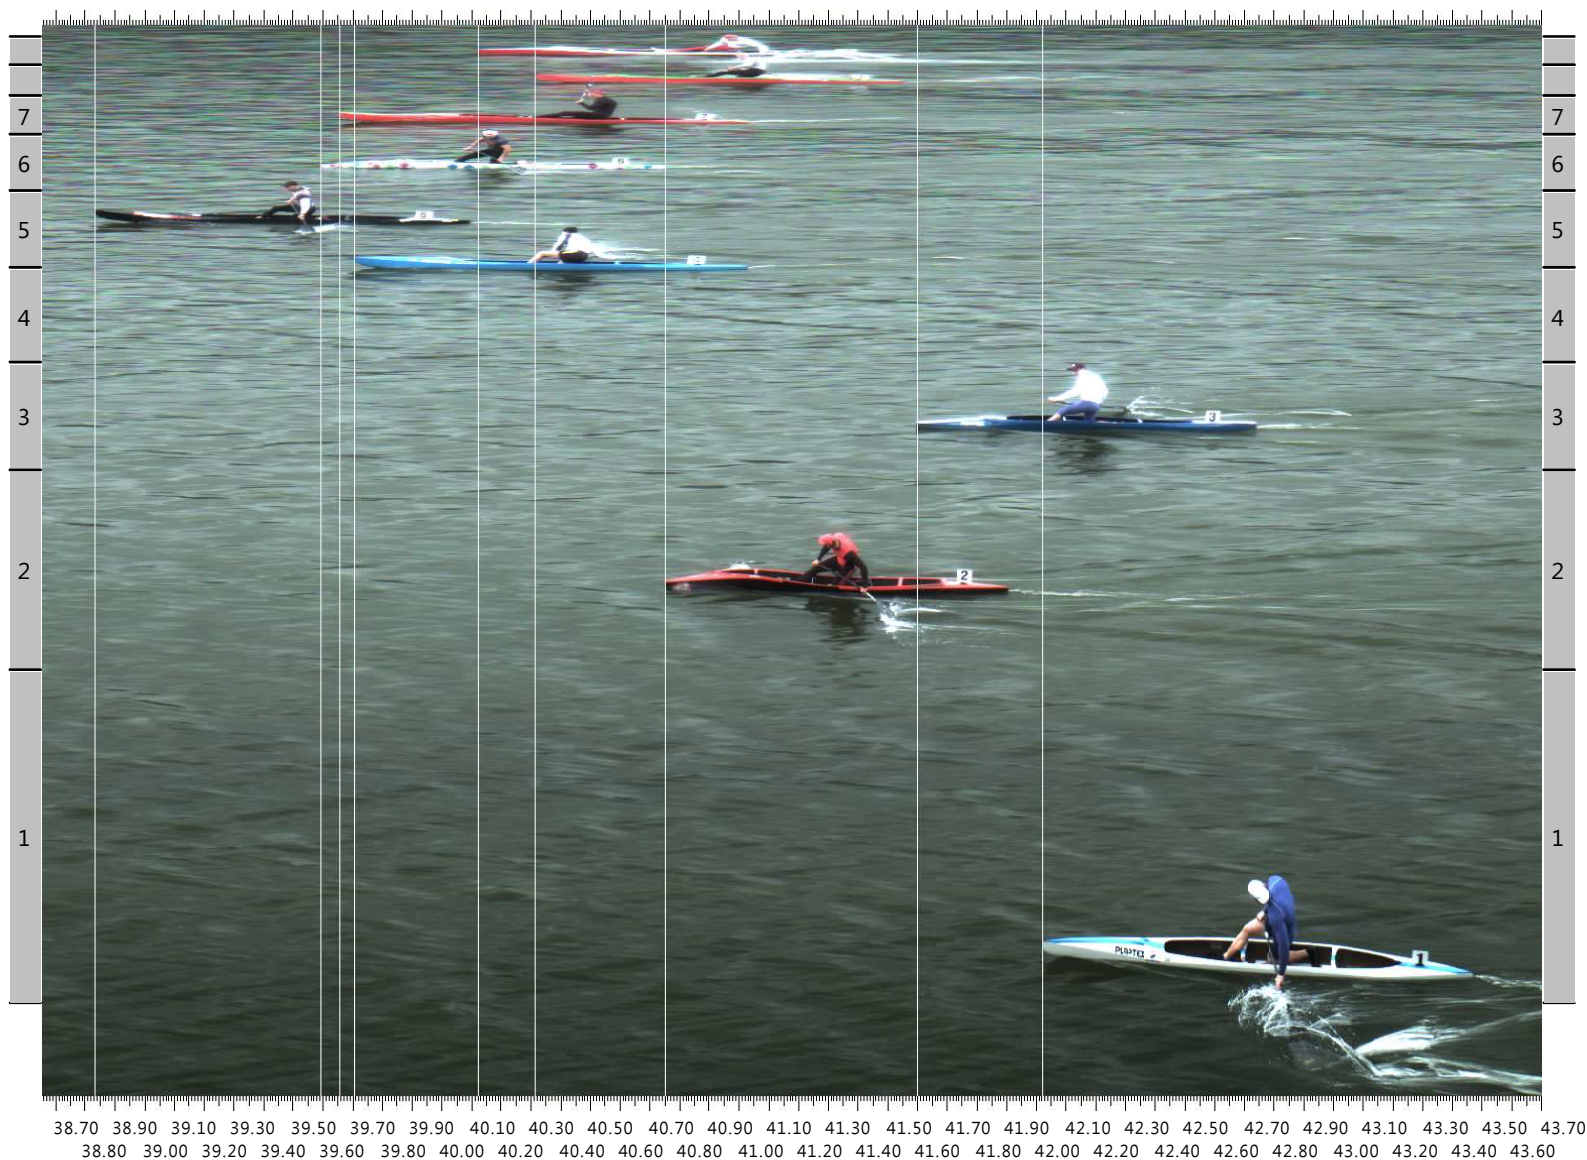

Finish - meta

Start: 16-06-18 12:00:11.70

Mсце	Tor	Nazwisko	Czas	Roznica	Predkosc
1	5		38.84	38.84	18.54
2	6		39.60	0.76	18.19
3	7		39.66	0.06	18.16
4	4		39.71	0.05	18.13
5	9		40.12	0.41	17.95
6	8		40.32	0.20	17.86
7	2		40.75	0.43	17.67
8	3		41.60	0.85	17.31
9	1		42.03	0.43	17.13