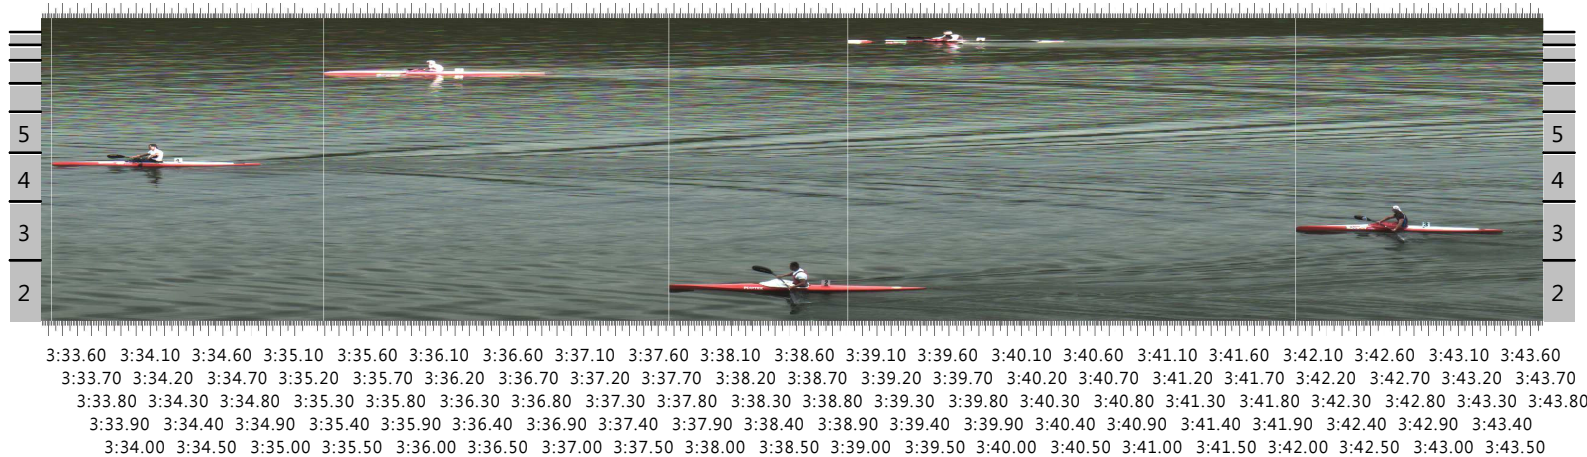

Finish - meta

Start: 16-06-18 18:43:44.77

Mсце	Tor	Nazwisko	Czas	Roznica	Predkosc
1	4		3:33.62	3:33.62	16.85
2	7		3:35.49	1.87	16.71
3	2		3:37.87	2.38	16.52
4	9		3:39.11	1.24	16.43
5	3		3:42.19	3.08	16.20
6	8		3:46.76	4.57	15.88
7	1		3:58.84	12.08	15.07
8	6		4:11.62	12.78	14.31
9	5		4:35.64	24.02	13.06