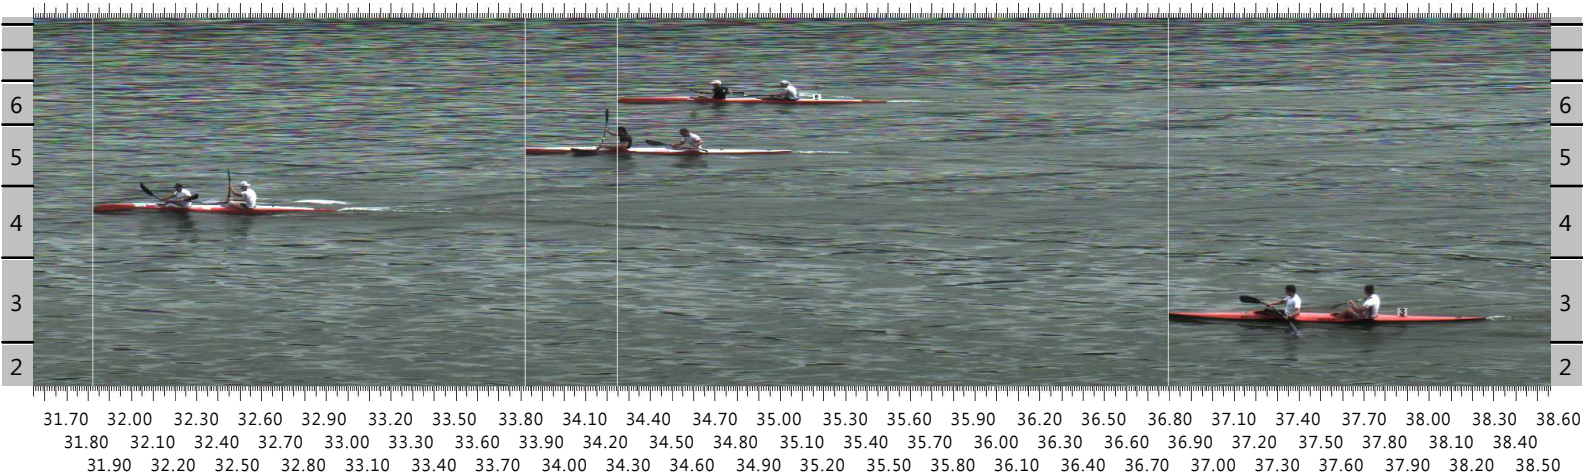

Finish - meta

Start: 16-06-19 14:16:29.44

Msce	Tor	Nazwisko	Czas	Roznica	Predkosc
1	4		31.92	31.92	22.56
2	5		33.92	2.00	21.23
3	6		34.35	0.43	20.96
4	3		36.89	2.54	19.52