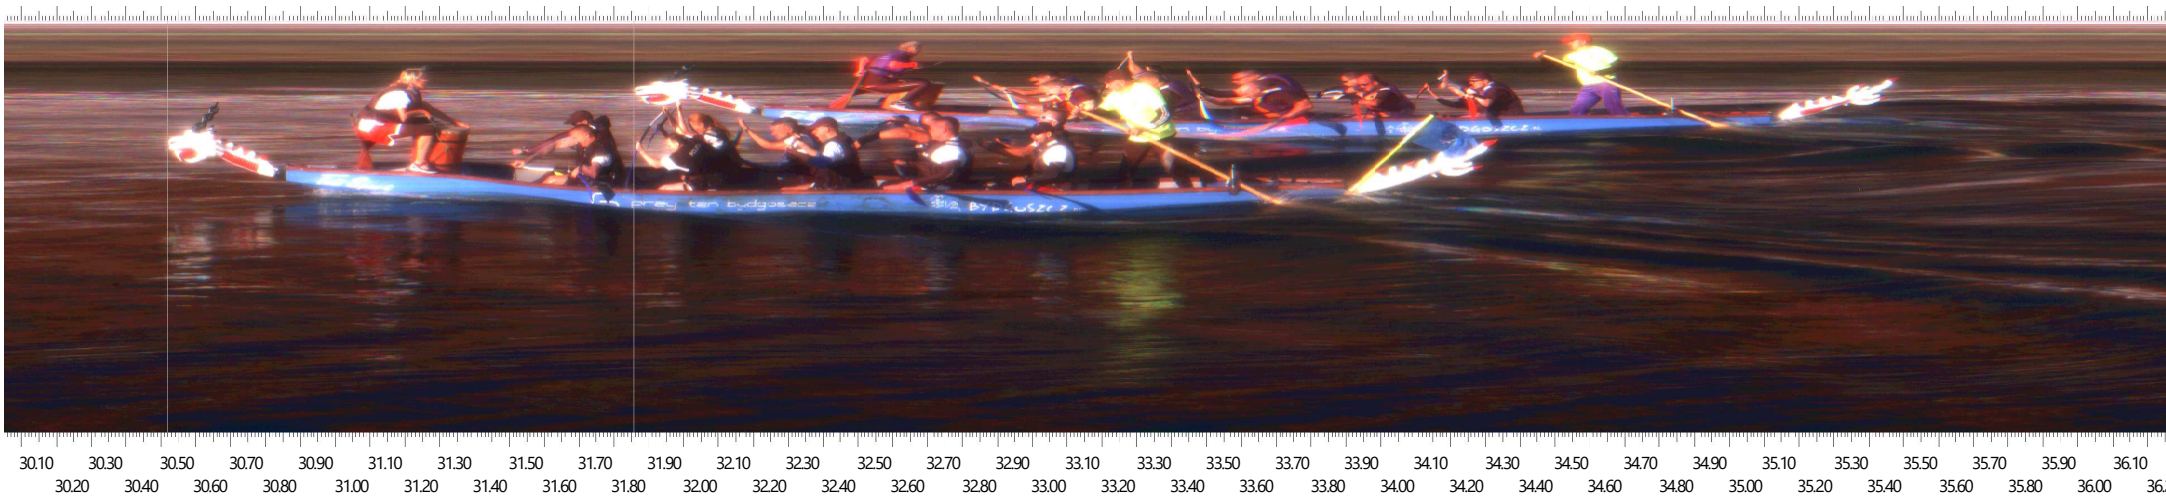

## XXV Wielka Wioślarska - Wyścigi smoczych łodzi o Puchar Prezydenta Miasta Bydgoszczy 2

Finish - Camera 1

Start: 2016-09-24 16:49:01.74

30.10 30.30 30.50 30.70 30.90 31.10 31.30 31.50 31.70 31.90 32.10 32.30 32.50 32.70 32.90 33.10 33.30 33.50 33.70 33.90 34.10 34.30 34.50 34.70 34.90 35.10 35.30 35.50 35.70 35.90 36.10  
30.20 30.40 30.60 30.80 31.00 31.20 31.40 31.60 31.80 32.00 32.20 32.40 32.60 32.80 33.00 33.20 33.40 33.60 33.80 34.00 34.20 34.40 34.60 34.80 35.00 35.20 35.40 35.60 35.80 36.00 36.20

Msce	Tor	Numer	Klub	Czas	Roznica	Predkosc
1	1	2	KWP	30.52	30.52	
2	2	1	CS NATO	31.86	1.34	