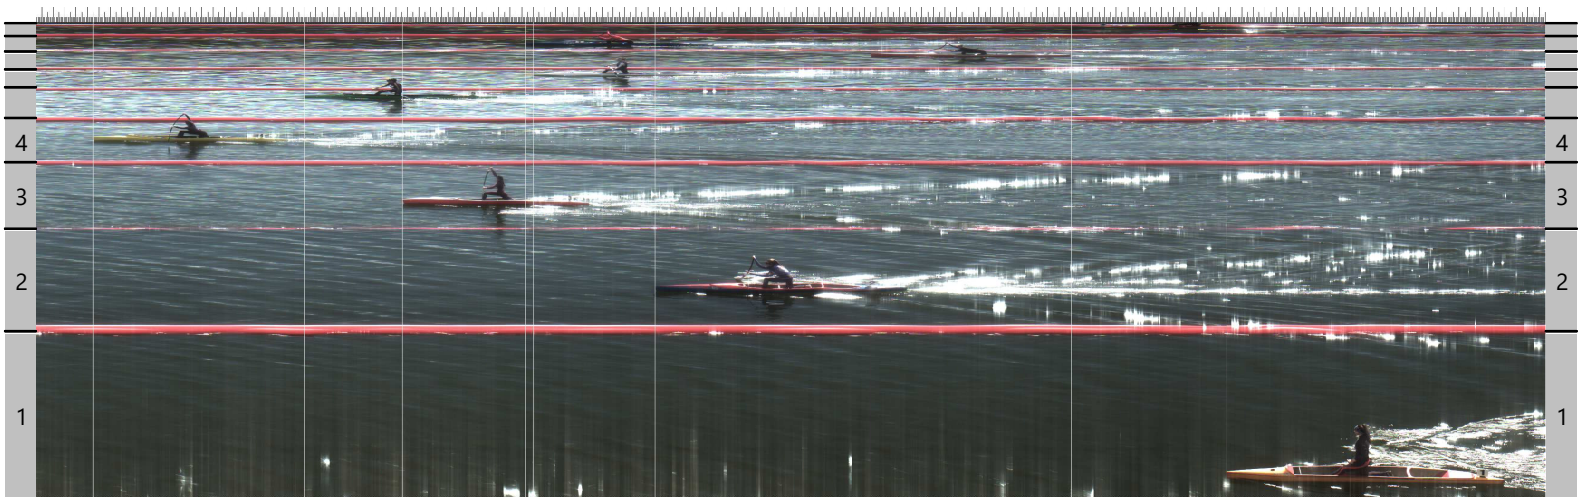

## Finish - Meta

Camera S/N 10168

Start 21-04-24 11:51:57.80

1:03.20 1:03.80 1:04.40 1:05.00 1:05.60 1:06.20 1:06.80 1:07.40 1:08.00 1:08.60 1:09.20 1:09.80 1:10.40 1:11.00 1:11.60 1:12.20 1:12.80 1:13.40 1:14.00 1:14.60 1:15.20 1:15.80  
 1:03.30 1:03.90 1:04.50 1:05.10 1:05.70 1:06.30 1:06.90 1:07.50 1:08.10 1:08.70 1:09.30 1:09.90 1:10.50 1:11.10 1:11.70 1:12.30 1:12.90 1:13.50 1:14.10 1:14.70 1:15.30 1:15.90  
 1:03.40 1:04.00 1:04.60 1:05.20 1:05.80 1:06.40 1:07.00 1:07.60 1:08.20 1:08.80 1:09.40 1:10.00 1:10.60 1:11.20 1:11.80 1:12.40 1:13.00 1:13.60 1:14.20 1:14.80 1:15.40 1:16.00  
 1:03.50 1:04.10 1:04.70 1:05.30 1:05.90 1:06.50 1:07.10 1:07.70 1:08.30 1:08.90 1:09.50 1:10.10 1:10.70 1:11.30 1:11.90 1:12.50 1:13.10 1:13.70 1:14.30 1:14.90 1:15.50 1:16.10  
 1:03.60 1:04.20 1:04.80 1:05.40 1:06.00 1:06.60 1:07.20 1:07.80 1:08.40 1:09.00 1:09.60 1:10.20 1:10.80 1:11.40 1:12.00 1:12.60 1:13.20 1:13.80 1:14.40 1:15.00 1:15.60 1:16.20

Miejsce	Tor	Imie	Nazwisko	Kraj	Czas	Delta	Predkosc
1	4				1:03.641	1:03.641	11.31
2	5				1:05.493	1.852	10.99
3	3				1:06.353	2.712	10.85
4	8				1:07.425	3.784	10.68
5	6				1:07.497	3.856	10.67
6	2				1:08.561	4.920	10.50
7	7				1:10.457	6.816	10.22
8	9				1:12.205	8.564	9.97
9	1				1:13.561	9.920	9.79