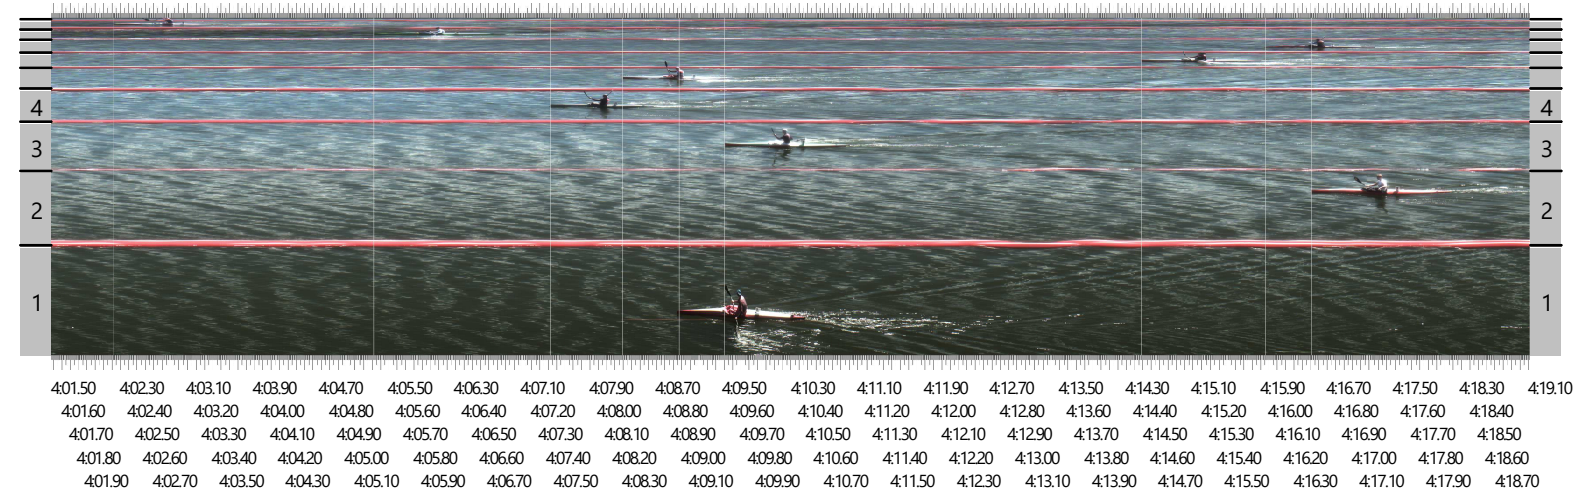

Finish - Meta

Camera S/N 10168

Start 21-04-24 12:47:26.92

Miejsce	Tor	Imie	Nazwisko	Kraj	Czas	Delta	Predkosc
1	9				4:02.218	4:02.218	14.86
2	8				4:05.314	3.096	14.68
3	4				4:07.418	5.200	14.55
4	5				4:08.294	6.076	14.50
5	1				4:08.970	6.752	14.46
6	3				4:09.498	7.280	14.43
7	6				4:14.474	12.256	14.15
8	7				4:15.954	13.736	14.07
9	2				4:16.514	14.296	14.03