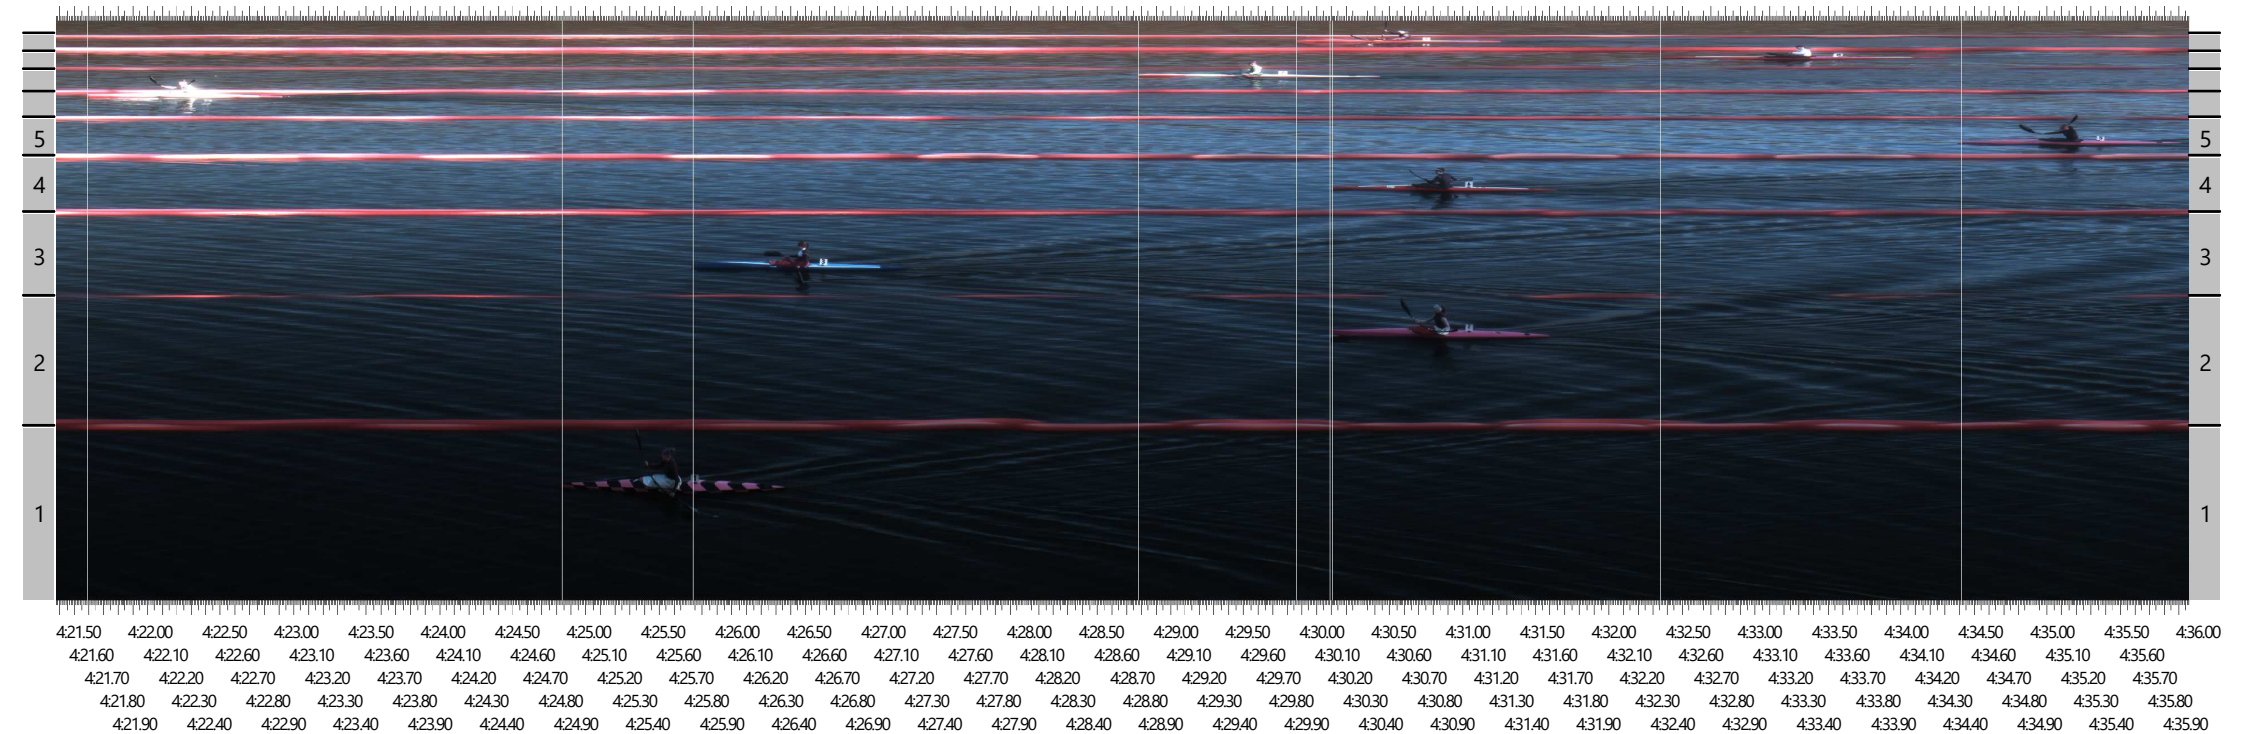

Finish - Meta

Start: 21-04-24 17:53:32.95

Miejsce	Tor	Imie	Nazwisko	Kraj	Czas	Delta	Predkosci
1	6				4:21.692	4:21.692	13.76
2	1				4:24.936	3.244	13.59
3	3				4:25.836	4.144	13.54
4	7				4:28.880	7.188	13.39
5	9				4:29.964	8.272	13.34
6	2				4:30.192	8.500	13.32
7	4				4:30.208	8.516	13.32
8	8				4:32.456	10.764	13.21
9	5				4:34.512	12.820	13.11