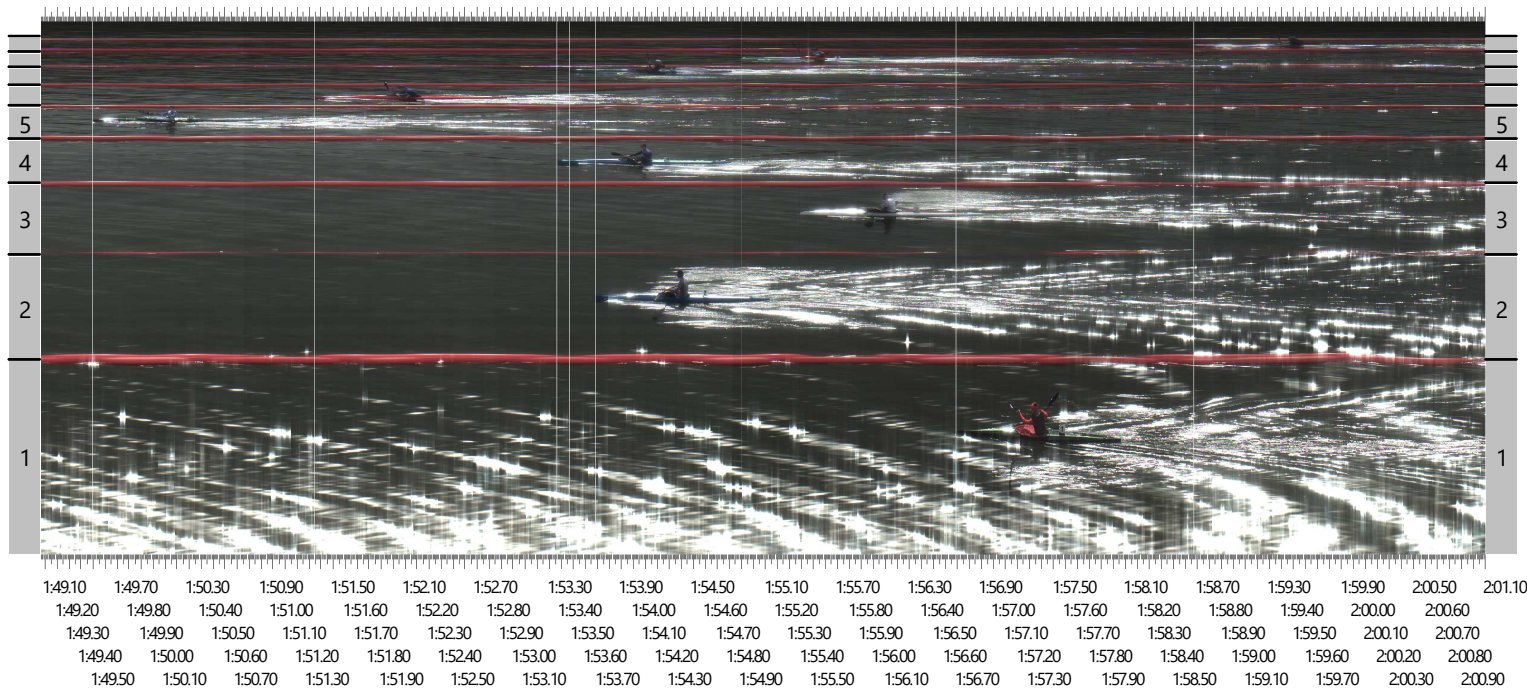

Finish - Meta

Camera S/N 10168

Start 21-04-25 11:15:40.72

Miejsce	Tor	Imie	Nazwisko	Kraj	Czas	Delta	Predkosc
1	5				1:49.494	1:49.494	16.44
2	6				1:51.346	1.852	16.17
3	4				1:53.358	3.864	15.88
4	7				1:53.470	3.976	15.86
5	2				1:53.682	4.188	15.83
6	8				1:54.902	5.408	15.67
7	3				1:55.386	5.892	15.60
8	1				1:56.690	7.196	15.43
9	9				1:58.674	9.180	15.17