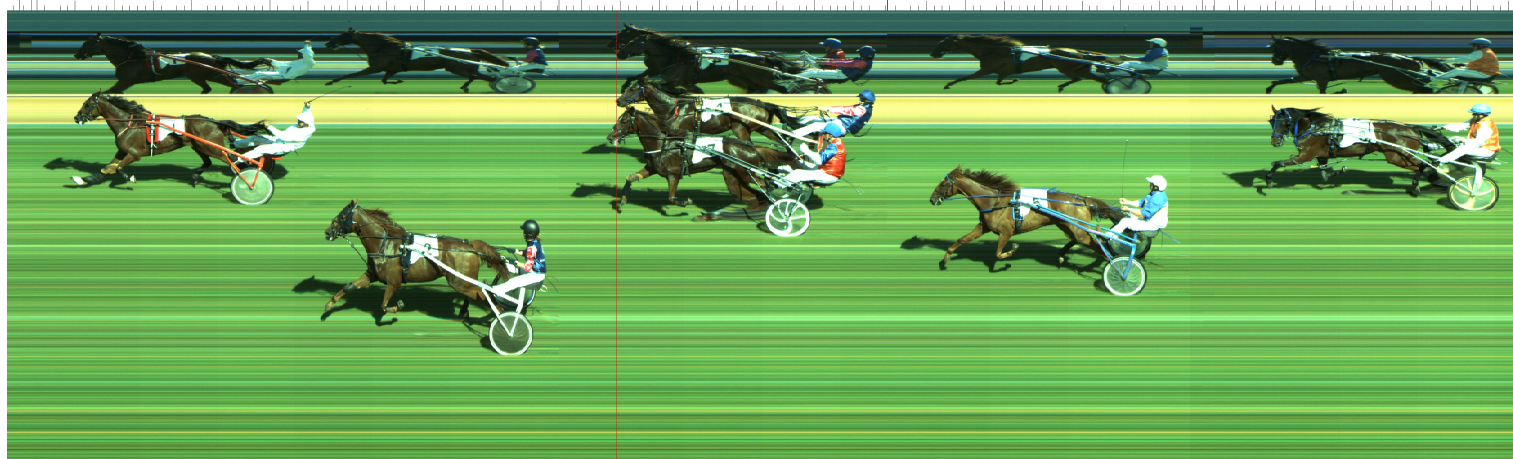

Start: 20.07.2024 15:35:37.80

Miej	Num	Kon	Jezdziec	Dlugosc	Czas	Re	Ostatnia cwiar
1	1	KIBELLA DU DOR	pow. W. Pandel		2:37.75		
2	2	KEYVAL	pow. M. Wasiak	1 1/2	2:38.07		
3	7	KAJLON	pow. R. Hafvenström	54 1/2	2:49.33		
4	4	KADABRA HEUV	pow. M. Melinger	nos	2:49.34		
5	5	KISS ME SAUTRE	pow. R. Mateusiak	6 3/4	2:50.75		
	0						
DQ	3	KRESKA	pow. S. Rządkosz				
SCR	6	KIBERION D'ARJE	pow. A. Tomczak				